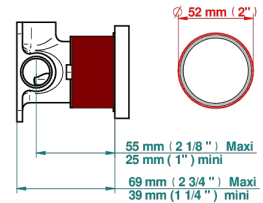

Tube

70011

13/06/2019

CARACTÉRISTIQUES

- Yoko
- Garniture pour mitigeur mural avec rosace

PRODUITS ASSOCIÉS

- Ref. G00-6540A/US Partie à encastrer pour mitigeur de douche ref.6540 - standard américain

FINITIONS DISPONIBLES

Bronze clair - D01
Chromé - A02
Chromé mat - C02
Doré brillant - F01
Doré mat - F07
Laiton fumé naturel - A13

Nickel brillant - B01
Nickel mat - C01
Noir mat céramique - D30
Or pâle - F30
Or pâle mat - F31
Pvd blush - H62

Pvd blush mat - H60
Pvd couleur bronze brown - F33
Pvd couleur bronze brown - mat - F34
Pvd couleur doré - H52
Pvd couleur doré mat - H53
Pvd couleur laiton - H49

Pvd couleur laiton mat - H50
Pvd couleur nickel - H55
Pvd couleur nickel mat - H56
Pvd graphite - H64
Pvd graphite mat - H65
Pvd umber - H66

Pvd umber mat - H67
Vieux nickel - H28