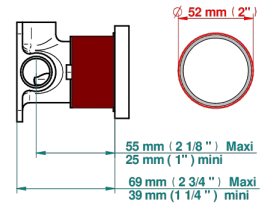

Tube

70011

13/06/2019

CARACTERÍSTICAS

- Yoko
- Trim only for wall mixer on rosette

PRODUCTOS RELACIONADOS

- Ref. G00-6540A/US Partie à encastrer pour mitigeur de douche ref.6540 - standard américain

ACABADOS DISPONIBLES

Bronce claro - D01
Cerámica negra mate - D30
Cromo - A02
Cromo mate - C02
Dorado - F01
Dorado mate - F07

Dorado pálido - F30
Dorado pálido mate (sin barniz) - F31
Natural smoked Brass - A13
Níquel - B01
Níquel mate - C01
Níquel viejo - H28

Pvd blush - H62
Pvd blush mate - H60
Pvd color latón - H49
Pvd color latón mate - H50
Pvd color níquel - H55
Pvd color níquel mate - H56

Pvd color oro - H52
Pvd color oro mate - H53
Pvd grafito - H64
Pvd grafito mate - H65
Pvd marrón bronce - F33
Pvd marrón bronce mate - F34

Pvd umber - H66
Pvd umber mate - H67