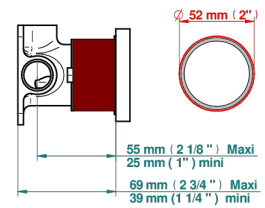

Tube

70011

13/06/2019

CARACTÉRISTIQUES

- Nano à manettes
- Garniture pour mitigeur mural avec rosace

PRODUITS ASSOCIÉS

- Ref. G00-6540A/US Partie à encastrer pour mitigeur de douche ref.6540 - standard américain

FINITIONS DISPONIBLES

Chromé - A02
Chromé / doré - G02
Chromé mat - C02
Doré brillant - F01
Doré mat - F07
Nickel brillant - B01

Nickel mat - C01
Noir mat céramique - D30
Or pâle - F30
Or pâle mat - F31
Vieux nickel - H28