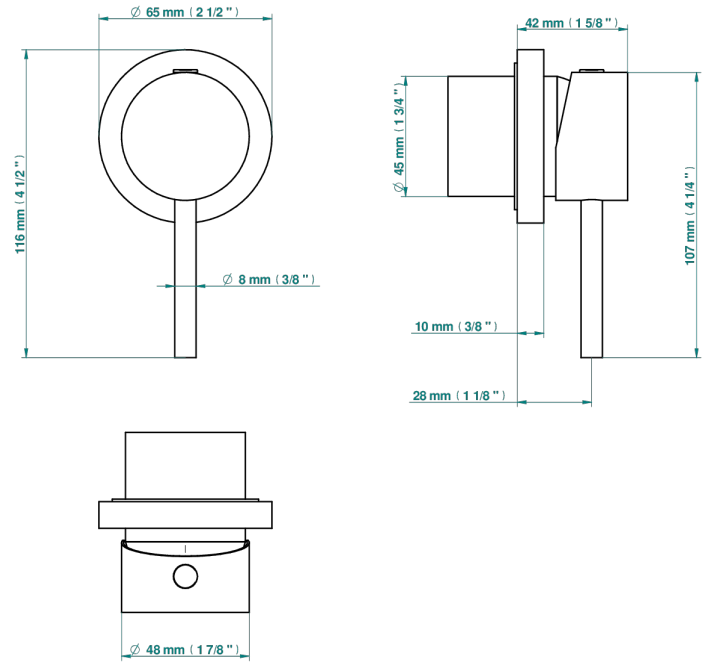

NANO A MANETTES

G5B-6540RB

Garniture pour mitigeur mural avec rosace

THG®
PARIS

Compatible with