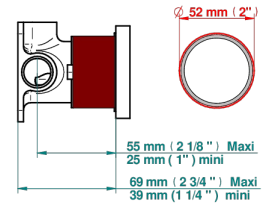

Tube

70011

13/06/2019

CARACTERÍSTICAS

- Nano con manetas
- Trim only for wall mixer on rosette

PRODUCTOS RELACIONADOS

- Ref. G00-6540A/US Partie à encastrer pour mitigeur de douche ref.6540 - standard américain

ACABADOS DISPONIBLES

Cerámica negra mate - D30
Cromo - A02
Cromo / dorado - G02
Cromo mate - C02
Dorado - F01
Dorado mate - F07

Dorado pálido - F30
Dorado pálido mate (sin barniz) - F31
Niquel - B01
Niquel mate - C01
Niquel viejo - H28