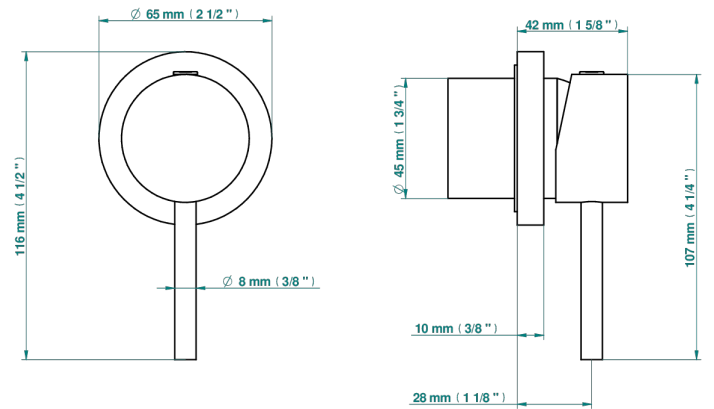

NANO CON MANETAS

G5B-6540RB

Trim only for wall mixer on rosette

THG®
PARIS

Compatible with

6540A
6540A/W

6540A/US

Tube

70011

13/06/2019

CARACTERÍSTICAS

- Nano con manetas
- Trim only for wall mixer on rosette

PRODUCTOS RELACIONADOS

- Ref. G00-6540A/US Partie à encastrer pour mitigeur de douche ref.6540 - standard américain

ACABADOS DISPONIBLES

Cerámica negra mate - D30
Cromo - A02
Cromo / dorado - G02
Cromo mate - C02
Dorado - F01
Dorado mate - F07

Dorado pálido - F30
Dorado pálido mate (sin barniz) - F31
Niquel - B01
Niquel mate - C01
Niquel viejo - H28