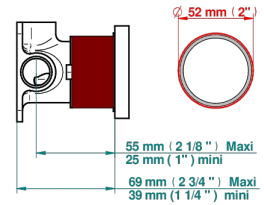

Tube

70011

13/06/2019

CARACTÉRISTIQUES

- Nano
- Garniture pour mitigeur mural avec rosace

PRODUITS ASSOCIÉS

- Ref. G00-6540A/US Partie à encastrer pour mitigeur de douche ref.6540 - standard américain

FINITIONS DISPONIBLES

Chromé - A02
Chromé / doré - G02
Chromé mat - C02
Doré brillant - F01
Doré mat - F07
Nickel brillant - B01

Nickel mat - C01
Noir mat céramique - D30
Or pâle - F30
Or pâle mat - F31
Vieux nickel - H28