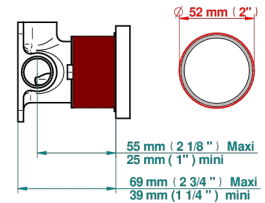

Tube

70011

13/06/2019

CARACTÉRISTIQUES

- Montaigne marbre blanc Vénus
- Garniture pour mitigeur mural avec rosace

PRODUITS ASSOCIÉS

- Ref. G00-6540A/US Partie à encastrer pour mitigeur de douche ref.6540 - standard américain

FINITIONS DISPONIBLES

Bronze clair - D01
Chromé - A02
Chromé / doré - G02
Chromé mat - C02
Doré brillant - F01
Doré mat - F07

Nickel brillant - B01
Nickel mat - C01
Noir mat céramique - D30
Or pâle - F30
Or pâle mat - F31
Pvd blush - H62

Pvd blush mat - H60
Pvd couleur bronze brown - F33
Pvd couleur bronze brown - mat - F34
Pvd couleur doré - H52
Pvd couleur doré mat - H53
Pvd couleur laiton - H49

Pvd couleur laiton mat - H50
Pvd couleur nickel - H55
Pvd couleur nickel mat - H56
Pvd graphite - H64
Pvd graphite mat - H65
Pvd umber - H66

Pvd umber mat - H67
Vieux cuivre rouge mat - H07
Vieux nickel - H28