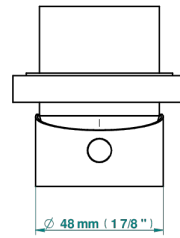

MONTAIGNE MARBRE BLANC VENUS

G3V-6540RB

Garniture pour mitigeur mural avec rosace

THG®
PARIS

Compatible with

6540A
6540A/W

6540A/US