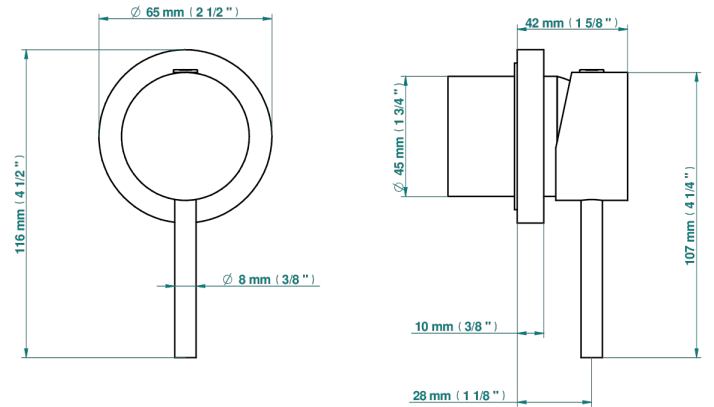

MONTAIGNE MARBRE BLANC VENUS

G3V-6540RB

Garniture pour mitigeur mural avec rosace

THG®
PARIS

Compatible with

6540A
6540A/W

6540A/US

Tube

70011

13/06/2019

CARACTÉRISTIQUES

- Montaigne marbre blanc Vénus
- Garniture pour mitigeur mural avec rosace

PRODUITS ASSOCIÉS

- Ref. G00-6540A/US Partie à encastrer pour mitigeur de douche ref.6540 - standard américain

FINITIONS DISPONIBLES

Bronze clair - D01
Chromé - A02
Chromé / doré - G02
Chromé mat - C02
Doré brillant - F01
Doré mat - F07

Nickel brillant - B01
Nickel mat - C01
Noir mat céramique - D30
Or pâle - F30
Or pâle mat - F31
Pvd blush - H62

Pvd blush mat - H60
Pvd couleur bronze brown - F33
Pvd couleur bronze brown - mat - F34
Pvd couleur doré - H52
Pvd couleur doré mat - H53
Pvd couleur laiton - H49

Pvd couleur laiton mat - H50
Pvd couleur nickel - H55
Pvd couleur nickel mat - H56
Pvd graphite - H64
Pvd graphite mat - H65
Pvd umber - H66

Pvd umber mat - H67
Vieux cuivre rouge mat - H07
Vieux nickel - H28