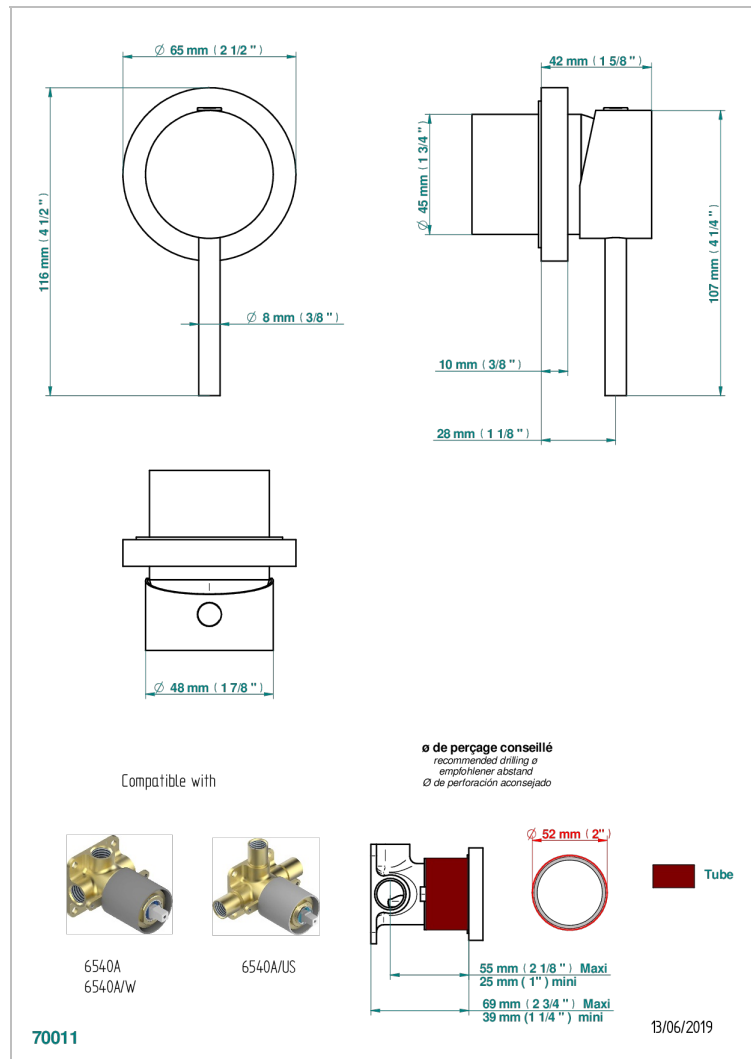

# MONTAIGNE VENUS WHITE MARBLE

G3V-6540RB

Trim only for wall mixer on rosette

## CARACTERÍSTICAS

- Montaigne Venus white marble
- Trim only for wall mixer on rosette

## PRODUCTOS RELACIONADOS

- Ref. G00-6540A/US Partie à encastrer pour mitigeur de douche ref.6540 - standard américain