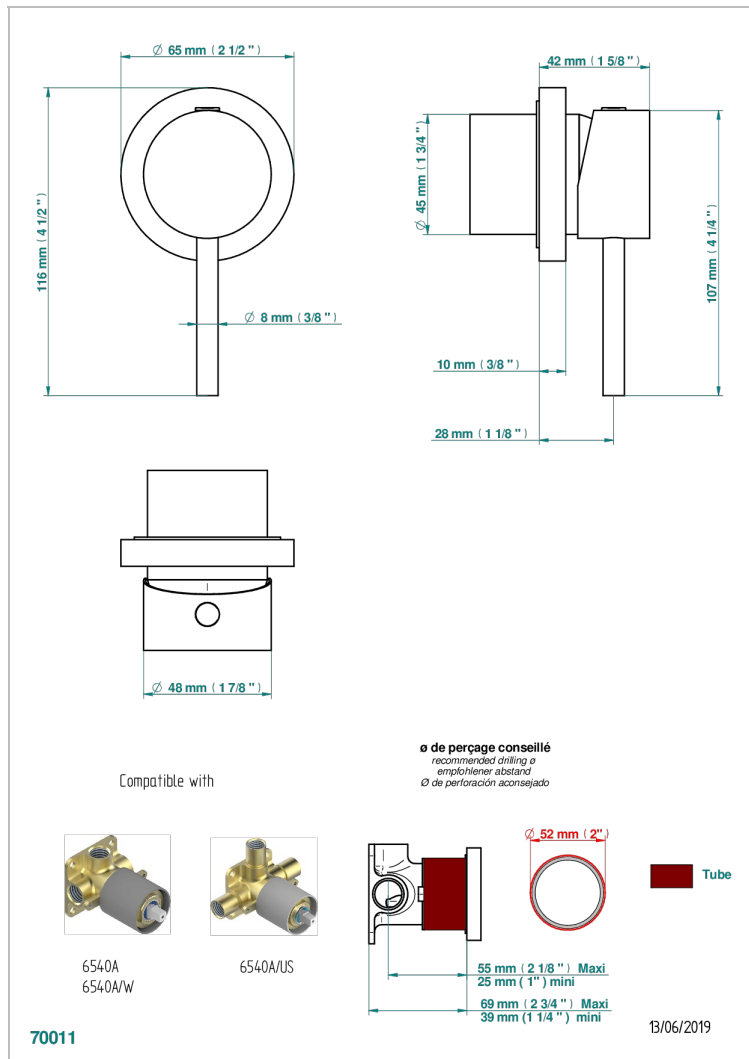

# MONTAIGNE MARBRE LEONARDO GREY A MANETTES

G3U-6540RB

Garniture pour mitigeur mural avec rosace

## CARACTÉRISTIQUES

- Montaigne marbre Leonardo Grey à manettes
- Garniture pour mitigeur mural avec rosace

## PRODUITS ASSOCIÉS

- Ref. G00-6540A/US Partie à encastrer pour mitigeur de douche ref.6540 - standard américain