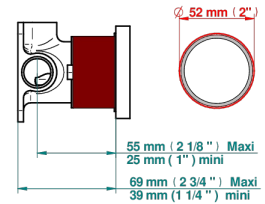

Tube

70011

13/06/2019

CARACTERÍSTICAS

- Montaigne Leonardo Grey marble with lever handles
- Trim only for wall mixer on rosette

PRODUCTOS RELACIONADOS

- Ref. G00-6540A/US Partie à encastrer pour mitigeur de douche ref.6540 - standard américain

ACABADOS DISPONIBLES

Bronce claro - D01
Cerámica negra mate - D30
Cobre viejo mate - H07
Cromo - A02
Cromo / dorado - G02
Cromo mate - C02

Dorado - F01
Dorado mate - F07
Dorado pálido - F30
Dorado pálido mate (sin barniz) - F31
Níquel - B01
Níquel mate - C01

Níquel viejo - H28
Pvd blush - H62
Pvd blush mate - H60
Pvd color latón - H49
Pvd color latón mate - H50
Pvd color níquel - H55

Pvd color níquel mate - H56
Pvd color oro - H52
Pvd color oro mate - H53
Pvd grafito - H64
Pvd grafito mate - H65
Pvd marrón bronce - F33

Pvd marrón bronce mate - F34
Pvd umber - H66
Pvd umber mate - H67