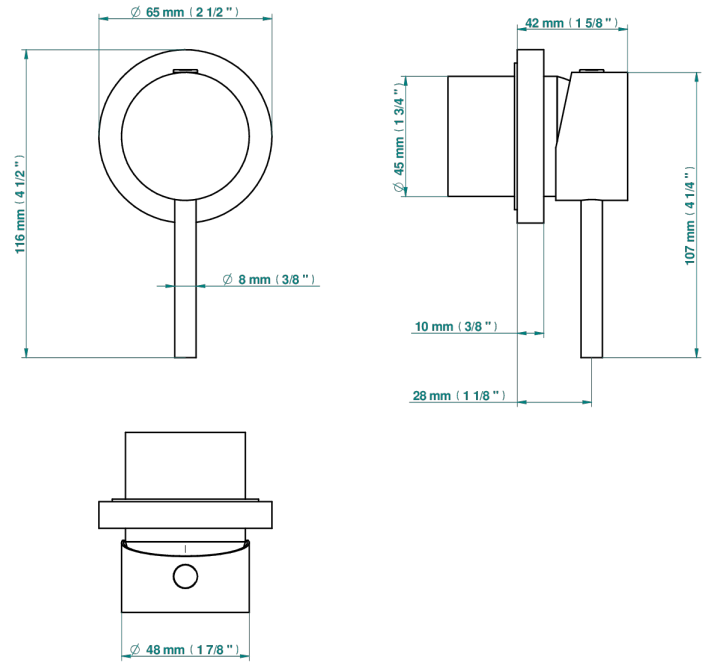

MONTAIGNE MARBRE LEONARDO GREY

G3T-6540RB

Garniture pour mitigeur mural avec rosace

THG®
PARIS

Compatible with