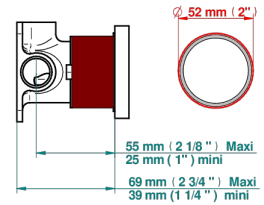

Tube

70011

13/06/2019

CARACTÉRISTIQUES

- Montaigne marbre Leonardo Grey
- Garniture pour mitigeur mural avec rosace

PRODUITS ASSOCIÉS

- Ref. G00-6540A/US Partie à encastrer pour mitigeur de douche ref.6540 - standard américain

FINITIONS DISPONIBLES

Bronze clair - D01
Chromé - A02
Chromé / doré - G02
Chromé mat - C02
Doré brillant - F01
Doré mat - F07

Nickel brillant - B01
Nickel mat - C01
Noir mat céramique - D30
Or pâle - F30
Or pâle mat - F31
Pvd blush - H62

Pvd blush mat - H60
Pvd couleur bronze brown - F33
Pvd couleur bronze brown - mat - F34
Pvd couleur doré - H52
Pvd couleur doré mat - H53
Pvd couleur laiton - H49

Pvd couleur laiton mat - H50
Pvd couleur nickel - H55
Pvd couleur nickel mat - H56
Pvd graphite - H64
Pvd graphite mat - H65
Pvd umber - H66

Pvd umber mat - H67
Vieux cuivre rouge mat - H07
Vieux nickel - H28