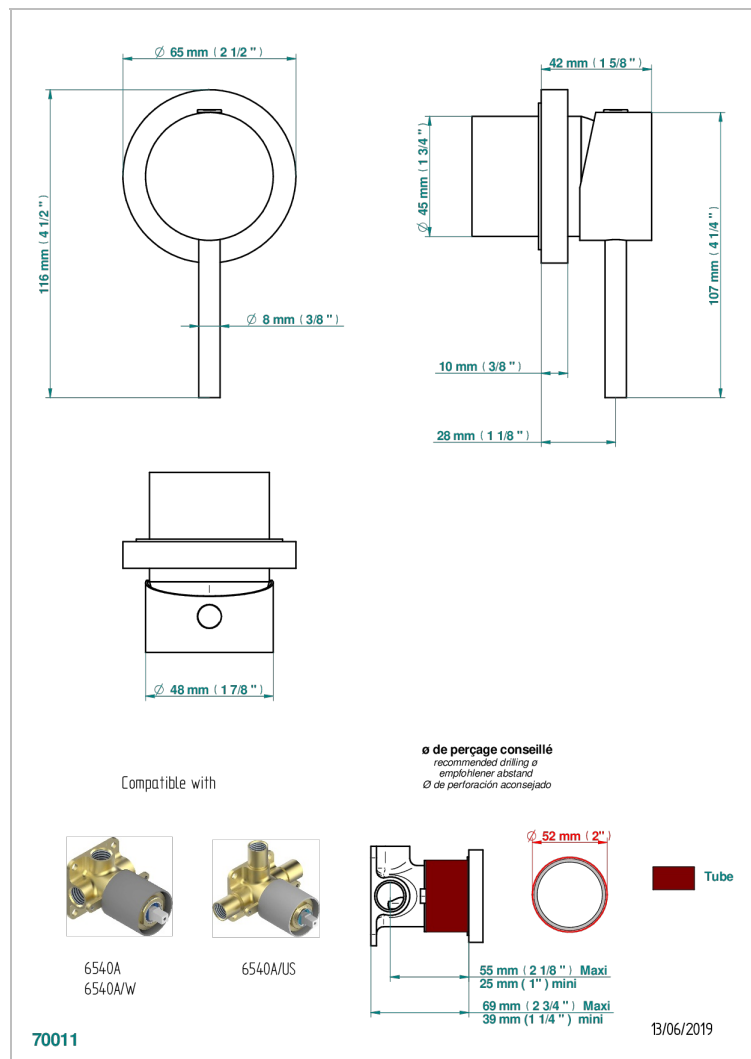

MONTAIGNE LEONARDO GREY MARBLE

G3T-6540RB

Trim only for wall mixer on rosette

CARACTERÍSTICAS

- Montaigne Leonardo Grey marble
- Trim only for wall mixer on rosette

PRODUCTOS RELACIONADOS

- Ref. G00-6540A/US Partie à encastrer pour mitigeur de douche ref.6540 - standard américain