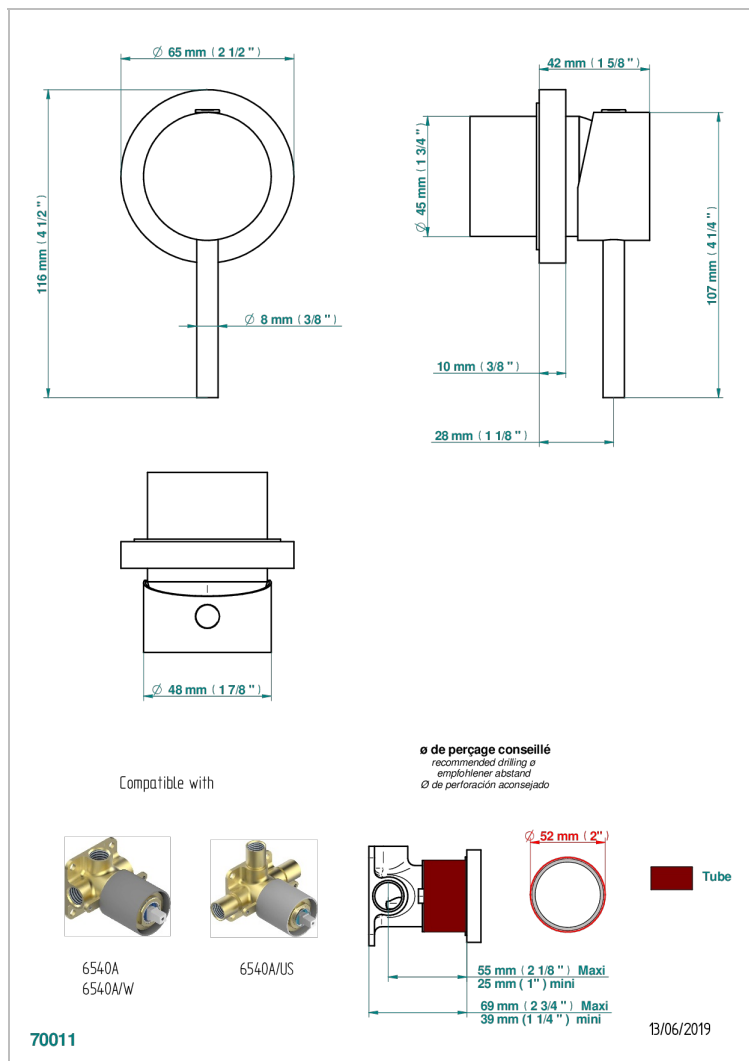

MONTAIGNE MARBRE GRAND ANTIQUE A MANETTES

G3S-6540RB

Garniture pour mitigeur mural avec rosace

CARACTÉRISTIQUES

- Montaigne marbre Grand Antique à manettes
- Garniture pour mitigeur mural avec rosace

PRODUITS ASSOCIÉS

- Ref. G00-6540A/US Partie à encastrer pour mitigeur de douche ref.6540 - standard américain

FINITIONS DISPONIBLES

Bronze clair - D01
Chromé - A02
Chromé / doré - G02
Chromé mat - C02
Doré brillant - F01
Doré mat - F07