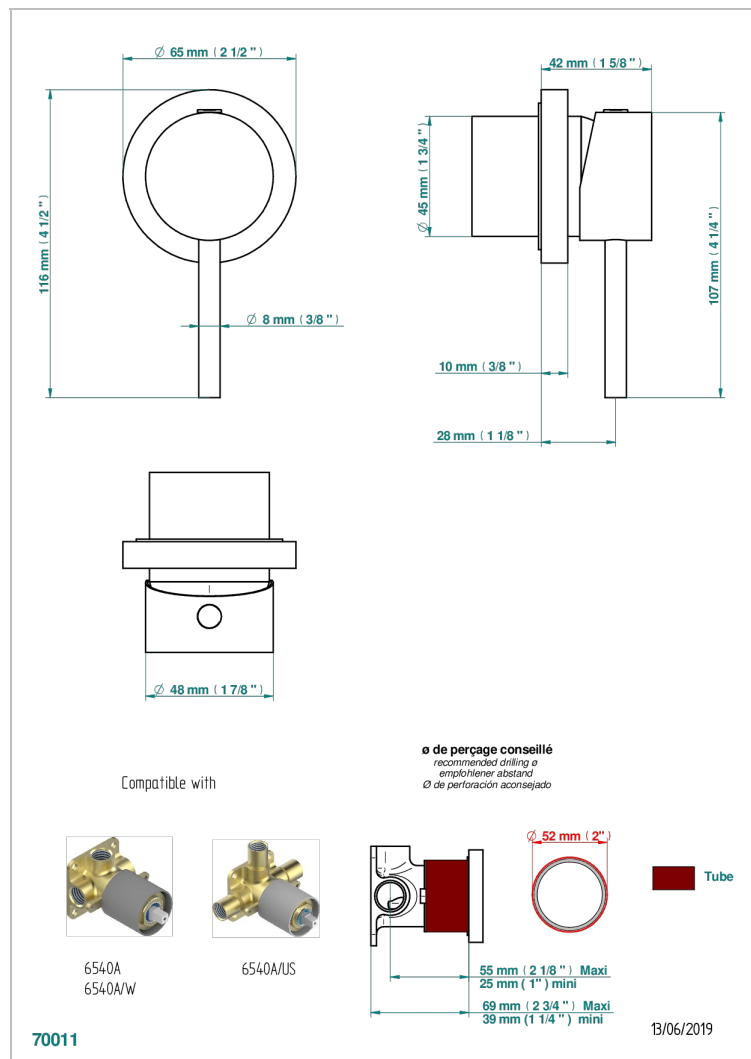

# MONTAIGNE GRAND ANTIQUE MARBLE WITH LEVER

G3S-6540RB

Trim only for wall mixer on rosette

## CARACTERÍSTICAS

- Montaigne Grand Antique marble with lever
- Trim only for wall mixer on rosette

## PRODUCTOS RELACIONADOS

- Ref. G00-6540A/US Partie à encastrer pour mitigeur de douche ref.6540 - standard américain