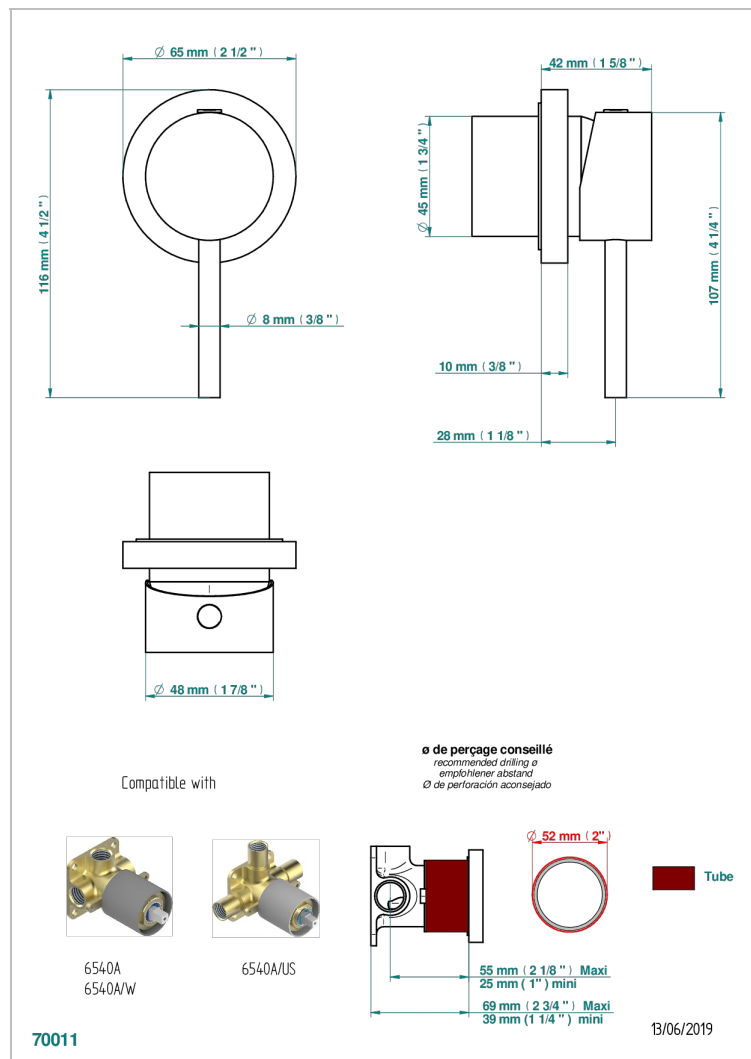

MONTAIGNE MARBRE GRAND ANTIQUE

G3R-6540RB

Garniture pour mitigeur mural avec rosace

CARACTÉRISTIQUES

- Montaigne marbre Grand Antique
- Garniture pour mitigeur mural avec rosace

PRODUITS ASSOCIÉS

- Ref. G00-6540A/US Partie à encastrer pour mitigeur de douche ref.6540 - standard américain

FINITIONS DISPONIBLES

Bronze clair - D01
Chromé - A02
Chromé / doré - G02
Chromé mat - C02
Doré brillant - F01
Doré mat - F07

Nickel brillant - B01
Nickel mat - C01
Noir mat céramique - D30
Or pâle - F30
Or pâle mat - F31
Pvd blush - H62