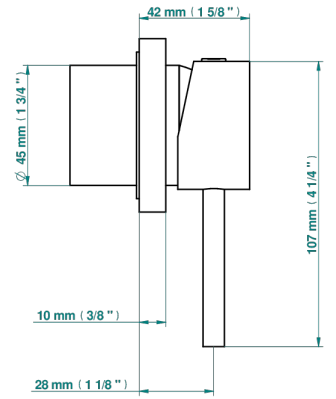

MONTAIGNE GRAND ANTIQUE MARBLE

G3R-6540RB

Trim only for wall mixer on rosette

THG®
PARIS