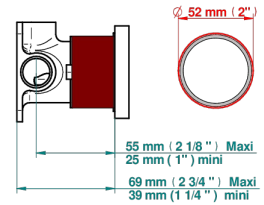

Compatible with