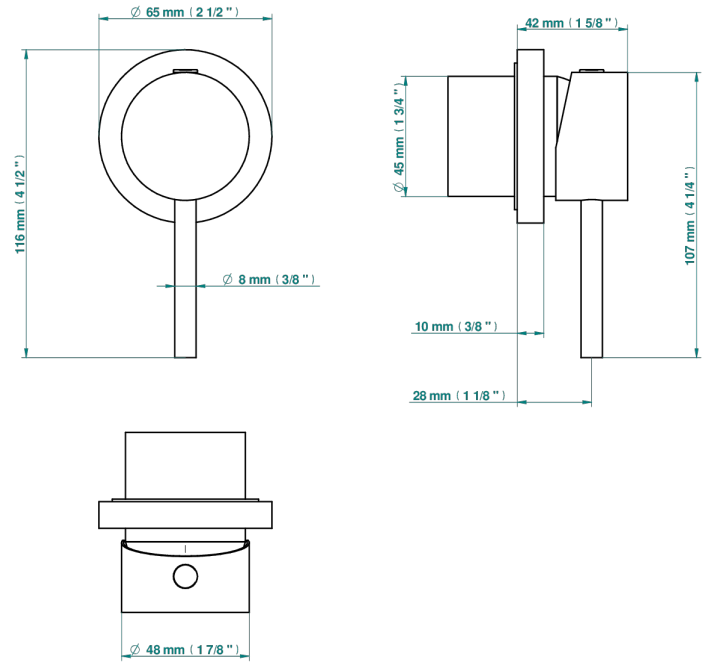

MONTAIGNE GRAND ANTIQUE MARBLE

G3R-6540RB

Trim only for wall mixer on rosette

THG®
PARIS