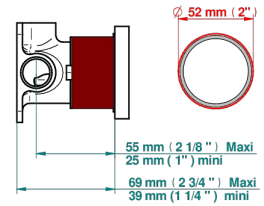

Tube

70008

13/06/2019

CARACTÉRISTIQUES

- Collection "O"
- Garniture pour mitigeur mural avec rosace

PRODUITS ASSOCIÉS

- Ref. G00-6540A/US Partie à encastrer pour mitigeur de douche ref.6540 - standard américain

FINITIONS DISPONIBLES

Bronze clair - D01
Chromé - A02
Chromé / doré - G02
Chromé mat - C02
Doré brillant - F01
Doré mat - F07

Nickel brillant - B01
Nickel mat - C01
Noir mat céramique - D30
Or pâle - F30
Or pâle mat - F31
Pvd blush - H62

Pvd blush mat - H60
Pvd couleur bronze brown - F33
Pvd couleur bronze brown - mat - F34
Pvd couleur doré - H52
Pvd couleur doré mat - H53
Pvd couleur laiton - H49

Pvd couleur laiton mat - H50
Pvd couleur nickel - H55
Pvd couleur nickel mat - H56
Pvd graphite - H64
Pvd graphite mat - H65
Pvd umber - H66

Pvd umber mat - H67
Vieux cuivre rouge mat - H07
Vieux nickel - H28