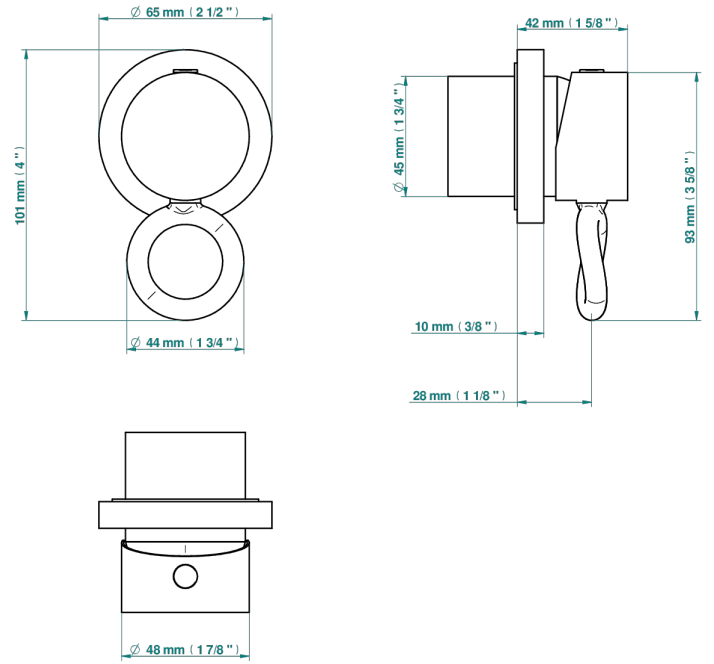

COLLECTION "O"

G4P-6540RB

Garniture pour mitigeur mural avec rosace

THG®
PARIS

Compatible with

6540A
6540A/W

6540A/US