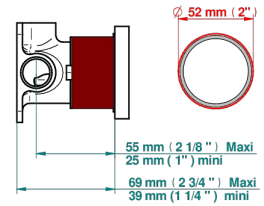

Tube

70008

13/06/2019

CARACTERÍSTICAS

- Collection "O"
- Trim only for wall mixer on rosette

PRODUCTOS RELACIONADOS

- Ref. G00-6540A/US Partie à encastrer pour mitigeur de douche ref.6540 - standard américain

ACABADOS DISPONIBLES

Bronce claro - D01
Cerámica negra mate - D30
Cobre viejo mate - H07
Cromo - A02
Cromo / dorado - G02
Cromo mate - C02

Dorado - F01
Dorado mate - F07
Dorado pálido - F30
Dorado pálido mate (sin barniz) - F31
Níquel - B01
Níquel mate - C01

Níquel viejo - H28
Pvd blush - H62
Pvd blush mate - H60
Pvd color latón - H49
Pvd color latón mate - H50
Pvd color níquel - H55

Pvd color níquel mate - H56
Pvd color oro - H52
Pvd color oro mate - H53
Pvd grafito - H64
Pvd grafito mate - H65
Pvd marrón bronce - F33

Pvd marrón bronce mate - F34
Pvd umber - H66
Pvd umber mate - H67