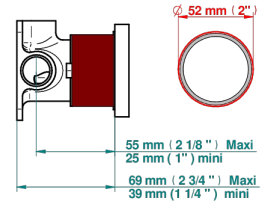

Tube

70007

17/06/2019

CARACTÉRISTIQUES

- Club Saint-Germain à manettes
- Garniture pour mitigeur mural avec rosace

PRODUITS ASSOCIÉS

- Ref. G00-6540A/US Partie à encastrer pour mitigeur de douche ref.6540 - standard américain

FINITIONS DISPONIBLES

Bronze clair - D01
Chromé - A02
Chromé / doré - G02
Chromé mat - C02
Doré brillant - F01
Doré mat - F07

Laiton fumé naturel - A13
Nickel brillant - B01
Nickel mat - C01
Noir mat céramique - D30
Or pâle - F30
Or pâle mat - F31

Pvd blush - H62
Pvd blush mat - H60
Pvd couleur bronze brown - F33
Pvd couleur bronze brown - mat - F34
Pvd couleur doré - H52
Pvd couleur doré mat - H53

Pvd couleur laiton - H49
Pvd couleur laiton mat - H50
Pvd couleur nickel - H55
Pvd couleur nickel mat - H56
Pvd graphite - H64
Pvd graphite mat - H65

Pvd umber - H66
Pvd umber mat - H67
Vieux nickel - H28