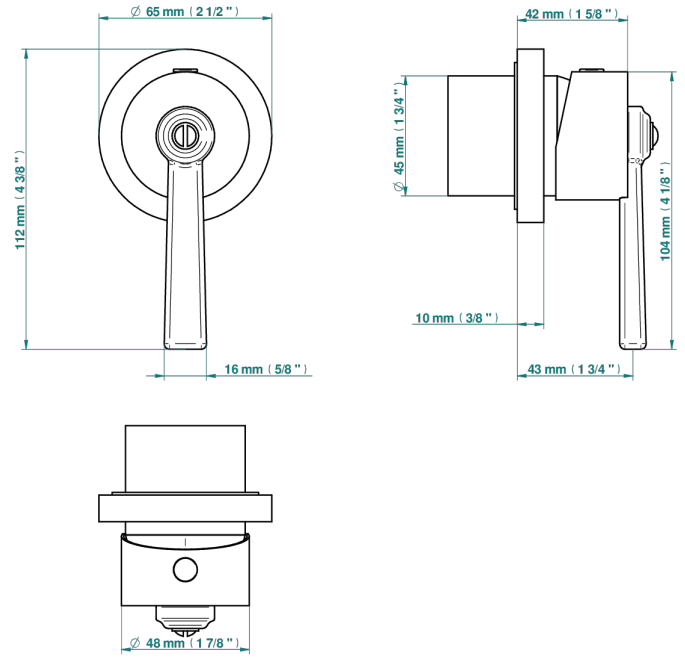

CLUB SAINT-GERMAIN A MANETTES

G7J-6540RB

Garniture pour mitigeur mural avec rosace

THG®
PARIS

Compatible with

6540A
6540A/W

6540A/US

Tube

70007

17/06/2019

CARACTÉRISTIQUES

- Club Saint-Germain à manettes
- Garniture pour mitigeur mural avec rosace

PRODUITS ASSOCIÉS

- Ref. G00-6540A/US Partie à encastrer pour mitigeur de douche ref.6540 - standard américain

FINITIONS DISPONIBLES

Bronze clair - D01
Chromé - A02
Chromé / doré - G02
Chromé mat - C02
Doré brillant - F01
Doré mat - F07

Laiton fumé naturel - A13
Nickel brillant - B01
Nickel mat - C01
Noir mat céramique - D30
Or pâle - F30
Or pâle mat - F31

Pvd blush - H62
Pvd blush mat - H60
Pvd couleur bronze brown - F33
Pvd couleur bronze brown - mat - F34
Pvd couleur doré - H52
Pvd couleur doré mat - H53

Pvd couleur laiton - H49
Pvd couleur laiton mat - H50
Pvd couleur nickel - H55
Pvd couleur nickel mat - H56
Pvd graphite - H64
Pvd graphite mat - H65

Pvd umber - H66
Pvd umber mat - H67
Vieux nickel - H28