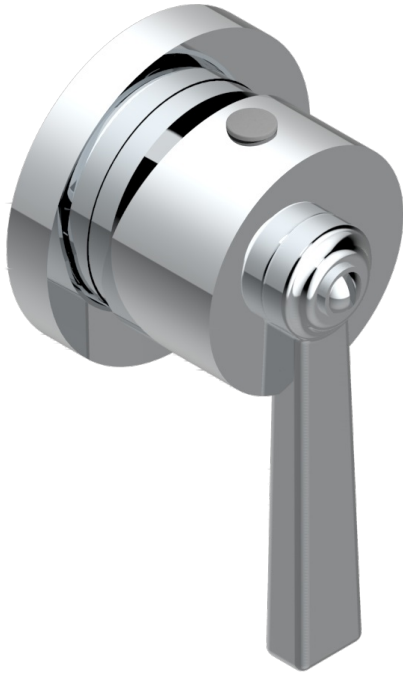

CLUB SAINT-GERMAIN A MANETTES

G7J-6540RB

Garniture pour mitigeur mural avec rosace

THG®
PARIS

Compatible with

6540A
6540A/W

6540A/US

Tube

70007

17/06/2019

CARACTÉRISTIQUES

- Club Saint-Germain à manettes
- Garniture pour mitigeur mural avec rosace

PRODUITS ASSOCIÉS

- Ref. G00-6540A/US Partie à encastrer pour mitigeur de douche ref.6540 - standard américain

FINITIONS DISPONIBLES

Bronze clair - D01
Chromé - A02
Chromé / doré - G02
Chromé mat - C02
Doré brillant - F01
Doré mat - F07

Laiton fumé naturel - A13
Nickel brillant - B01
Nickel mat - C01
Noir mat céramique - D30
Or pâle - F30
Or pâle mat - F31

Pvd blush - H62
Pvd blush mat - H60
Pvd couleur bronze brown - F33
Pvd couleur bronze brown - mat - F34
Pvd couleur doré - H52
Pvd couleur doré mat - H53

Pvd couleur laiton - H49
Pvd couleur laiton mat - H50
Pvd couleur nickel - H55
Pvd couleur nickel mat - H56
Pvd graphite - H64
Pvd graphite mat - H65

Pvd umber - H66
Pvd umber mat - H67
Vieux nickel - H28