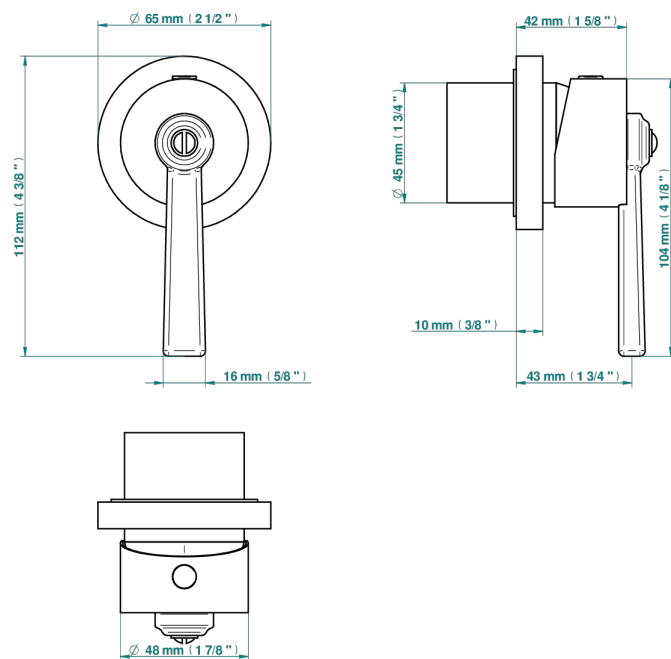

CLUB SAINT-GERMAIN CON MANETAS

G7J-6540RB

Trim only for wall mixer on rosette

Compatible with

Tube

70007

17/06/2019

CARACTERÍSTICAS

- Club Saint-Germain con manetas
- Trim only for wall mixer on rosette

PRODUCTOS RELACIONADOS

- Ref. G00-6540A/US Partie à encastrer pour mitigeur de douche ref.6540 - standard américain

ACABADOS DISPONIBLES

Bronce claro - D01
Cerámica negra mate - D30
Cromo - A02
Cromo / dorado - G02
Cromo mate - C02
Dorado - F01

Dorado mate - F07
Dorado pálido - F30
Dorado pálido mate (sin barniz) - F31
Natural smoked Brass - A13
Níquel - B01
Níquel mate - C01

Níquel viejo - H28
Pvd blush - H62
Pvd blush mate - H60
Pvd color latón - H49
Pvd color latón mate - H50
Pvd color níquel - H55

Pvd color níquel mate - H56
Pvd color oro - H52
Pvd color oro mate - H53
Pvd grafito - H64
Pvd grafito mate - H65
Pvd marrón bronce - F33

Pvd marrón bronce mate - F34
Pvd umber - H66
Pvd umber mate - H67