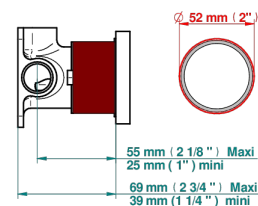

Tube

70007

17/06/2019

CARACTERÍSTICAS

- Club Saint-Germain con manetas
- Trim only for wall mixer on rosette

PRODUCTOS RELACIONADOS

- Ref. G00-6540A/US Partie à encastrer pour mitigeur de douche ref.6540 - standard américain

ACABADOS DISPONIBLES

Bronce claro - D01
Cerámica negra mate - D30
Cromo - A02
Cromo / dorado - G02
Cromo mate - C02
Dorado - F01

Dorado mate - F07
Dorado pálido - F30
Dorado pálido mate (sin barniz) - F31
Natural smoked Brass - A13
Níquel - B01
Níquel mate - C01

Níquel viejo - H28
Pvd blush - H62
Pvd blush mate - H60
Pvd color latón - H49
Pvd color latón mate - H50
Pvd color níquel - H55

Pvd color níquel mate - H56
Pvd color oro - H52
Pvd color oro mate - H53
Pvd grafito - H64
Pvd grafito mate - H65
Pvd marrón bronce - F33

Pvd marrón bronce mate - F34
Pvd umber - H66
Pvd umber mate - H67