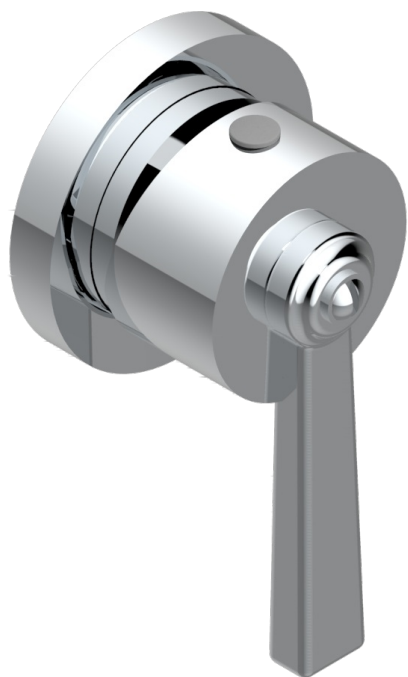

CLUB SAINT-GERMAIN CON MANETAS

G7J-6540RB

Trim only for wall mixer on rosette

Compatible with

Tube

70007

17/06/2019

CARACTERÍSTICAS

- Club Saint-Germain con manetas
- Trim only for wall mixer on rosette

PRODUCTOS RELACIONADOS

- Ref. G00-6540A/US Partie à encastrer pour mitigeur de douche ref.6540 - standard américain

ACABADOS DISPONIBLES

Bronce claro - D01
Cerámica negra mate - D30
Cromo - A02
Cromo / dorado - G02
Cromo mate - C02
Dorado - F01

Dorado mate - F07
Dorado pálido - F30
Dorado pálido mate (sin barniz) - F31
Natural smoked Brass - A13
Níquel - B01
Níquel mate - C01

Níquel viejo - H28
Pvd blush - H62
Pvd blush mate - H60
Pvd color latón - H49
Pvd color latón mate - H50
Pvd color níquel - H55

Pvd color níquel mate - H56
Pvd color oro - H52
Pvd color oro mate - H53
Pvd grafito - H64
Pvd grafito mate - H65
Pvd marrón bronce - F33

Pvd marrón bronce mate - F34
Pvd umber - H66
Pvd umber mate - H67