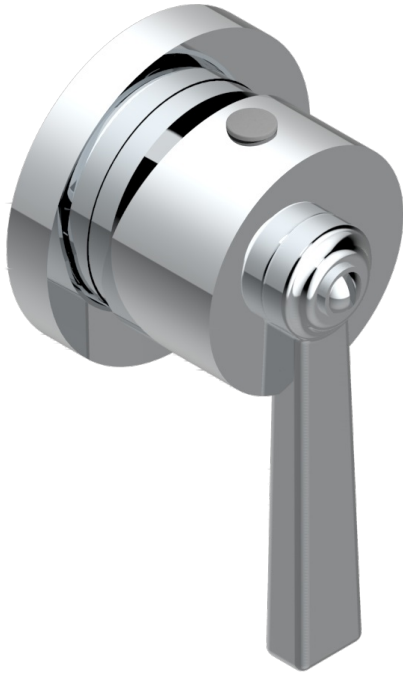

CLUB SAINT-GERMAIN A MANETTES

G7J-6540RB

Garniture pour mitigeur mural avec rosace

THG®
PARIS

Compatible with

6540A
6540A/W

6540A/US