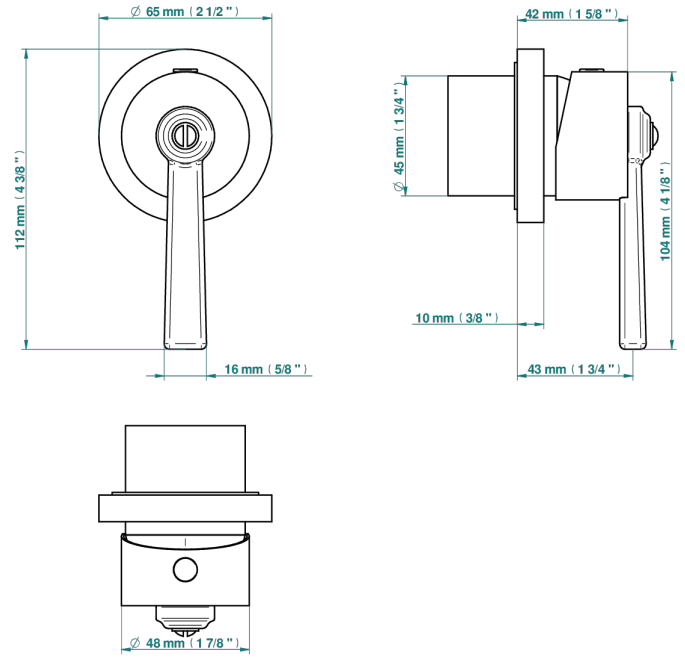

CLUB SAINT-GERMAIN A MANETTES

G7J-6540RB

Garniture pour mitigeur mural avec rosace

THG®
PARIS

Compatible with

6540A
6540A/W

6540A/US