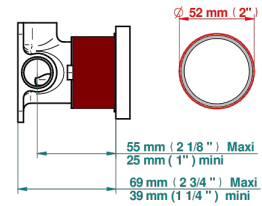

Tube

70007

17/06/2019

CARACTÉRISTIQUES

- Club Saint-Germain à manettes
- Garniture pour mitigeur mural avec rosace

PRODUITS ASSOCIÉS

- Ref. G00-6540A Partie à encastrer pour mitigeur de douche mural ref.6540 (2 arrivées 1/2" et 1 sortie 1/2")

FINITIONS DISPONIBLES

Bronze clair - D01
Chromé - A02
Chromé / doré - G02
Chromé mat - C02
Doré brillant - F01
Doré mat - F07

Laiton fumé naturel - A13
Nickel brillant - B01
Nickel mat - C01
Noir mat céramique - D30
Or pâle - F30
Or pâle mat - F31

Pvd blush - H62
Pvd blush mat - H60
Pvd couleur bronze brown - F33
Pvd couleur bronze brown - mat - F34
Pvd couleur doré - H52
Pvd couleur doré mat - H53

Pvd couleur laiton - H49
Pvd couleur laiton mat - H50
Pvd couleur nickel - H55
Pvd couleur nickel mat - H56
Pvd graphite - H64
Pvd graphite mat - H65

Pvd umber - H66
Pvd umber mat - H67
Vieux nickel - H28