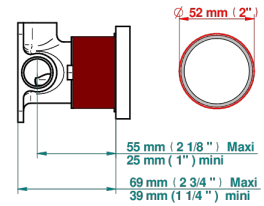

Tube

70007

17/06/2019

CARACTÉRISTIQUES

- Club Saint-Germain
- Garniture pour mitigeur mural avec rosace

PRODUITS ASSOCIÉS

- Ref. G00-6540A/US Partie à encastrer pour mitigeur de douche ref.6540 - standard américain

FINITIONS DISPONIBLES

Bronze clair - D01
Chromé - A02
Chromé / doré - G02
Chromé mat - C02
Doré brillant - F01
Doré mat - F07

Laiton fumé naturel - A13
Nickel brillant - B01
Nickel mat - C01
Noir mat céramique - D30
Or pâle - F30
Or pâle mat - F31

Pvd blush - H62
Pvd blush mat - H60
Pvd couleur bronze brown - F33
Pvd couleur bronze brown - mat - F34
Pvd couleur doré - H52
Pvd couleur doré mat - H53

Pvd couleur laiton - H49
Pvd couleur laiton mat - H50
Pvd couleur nickel - H55
Pvd couleur nickel mat - H56
Pvd graphite - H64
Pvd graphite mat - H65

Pvd umber - H66
Pvd umber mat - H67
Vieux nickel - H28