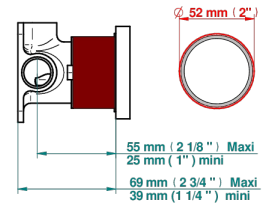

Tube

70007

17/06/2019

CARACTERÍSTICAS

- Club Saint-Germain
- Trim only for wall mixer on rosette

PRODUCTOS RELACIONADOS

- Ref. G00-6540A/US Partie à encastrer pour mitigeur de douche ref.6540 - standard américain

ACABADOS DISPONIBLES

Bronce claro - D01
Cerámica negra mate - D30
Cromo - A02
Cromo / dorado - G02
Cromo mate - C02
Dorado - F01

Dorado mate - F07
Dorado pálido - F30
Dorado pálido mate (sin barniz) - F31
Natural smoked Brass - A13
Níquel - B01
Níquel mate - C01

Níquel viejo - H28
Pvd blush - H62
Pvd blush mate - H60
Pvd color latón - H49
Pvd color latón mate - H50
Pvd color níquel - H55

Pvd color níquel mate - H56
Pvd color oro - H52
Pvd color oro mate - H53
Pvd grafito - H64
Pvd grafito mate - H65
Pvd marrón bronce - F33

Pvd marrón bronce mate - F34
Pvd umber - H66
Pvd umber mate - H67