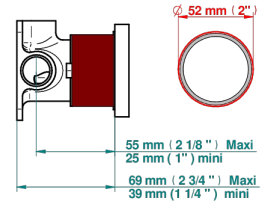

Tube

70007

17/06/2019

CARACTÉRISTIQUES

- Club Saint-Germain
- Garniture pour mitigeur mural avec rosace

PRODUITS ASSOCIÉS

- Ref. G00-6540A Partie à encastrer pour mitigeur de douche mural ref.6540 (2 arrivées 1/2" et 1 sortie 1/2")

FINITIONS DISPONIBLES

Bronze clair - D01
Chromé - A02
Chromé / doré - G02
Chromé mat - C02
Doré brillant - F01
Doré mat - F07

Laiton fumé naturel - A13
Nickel brillant - B01
Nickel mat - C01
Noir mat céramique - D30
Or pâle - F30
Or pâle mat - F31

Pvd blush - H62
Pvd blush mat - H60
Pvd couleur bronze brown - F33
Pvd couleur bronze brown - mat - F34
Pvd couleur doré - H52
Pvd couleur doré mat - H53

Pvd couleur laiton - H49
Pvd couleur laiton mat - H50
Pvd couleur nickel - H55
Pvd couleur nickel mat - H56
Pvd graphite - H64
Pvd graphite mat - H65

Pvd umber - H66
Pvd umber mat - H67
Vieux nickel - H28