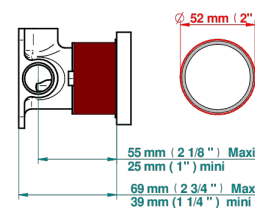

Tube

70006

01/03/2021

EIGENSCHAFTEN

- Profil, Metall, Hebel
- Trim only for wall mixer on rosette

ÄHNLICHE PRODUKTE

- Ref. G00-6540A Up-teil für einhand-einhebelmischer-brausebatterie

VERFÜGBARE OBERFLÄCHEN

Altnickel - H28
Blassgold - F30
Blassgold matt unlackiert - F31
Bronze hell - D01
Chrom - A02
Chrom / gold - G02

Chrom matt - C02
Gold - F01
Gold matt - F07
Kupfer altrot matt lackiert - H07
Mattschwarz keramik - D30
Nickel matt - C01

Pvd blush - H62
Pvd blush matt - H60
Pvd bronze braun - F33
Pvd bronze braun matt - F34
Pvd gold - H52
Pvd gold matt - H53

Pvd graphite - H64
Pvd graphite matt - H65
Pvd messing - H49
Pvd messing matt - H50
Pvd nickel - H55
Pvd nickel matt - H56

Pvd umber - H66
Pvd umber matt - H67
Silbernickel - B01