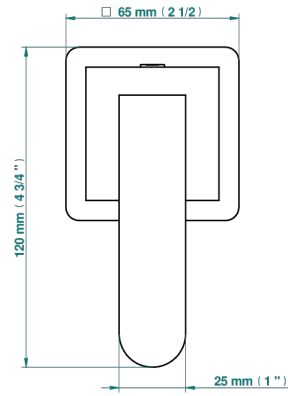

PROFIL METAL

A6A-6540RB

Trim only for wall mixer on rosette

THG
PARIS

Compatible with

6540A
6540A/W

6540A/US

Tube

70006

01/03/2021

CARACTERÍSTICAS

- Profil métal
- Trim only for wall mixer on rosette

PRODUCTOS RELACIONADOS

- Ref. G00-6540A/US Partie à encastrer pour mitigeur de douche ref.6540 - standard américain

ACABADOS DISPONIBLES