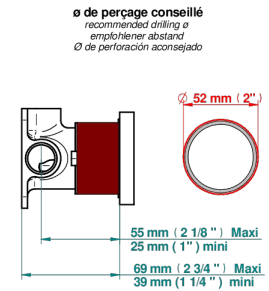

PROFIL METAL

A6A-6540RB

Trim only for wall mixer on rosette

THG
PARIS

Compatible with

6540A
6540A/W

6540A/US

Tube

70006

01/03/2021

CARACTERÍSTICAS

- Profil métal
- Trim only for wall mixer on rosette

PRODUCTOS RELACIONADOS

- Ref. G00-6540A/US Partie à encastrer pour mitigeur de douche ref.6540 - standard américain

ACABADOS DISPONIBLES