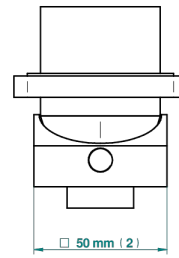

PROFIL METAL

A6A-6540RB

Trim only for wall mixer on rosette

THG
PARIS

Compatible with

6540A
6540A/W

6540A/US

Tube

70006

01/03/2021

CARACTERÍSTICAS

- Profil métal
- Trim only for wall mixer on rosette

PRODUCTOS RELACIONADOS

- Ref. G00-6540A/US Partie à encastrer pour mitigeur de douche ref.6540 - standard américain

ACABADOS DISPONIBLES