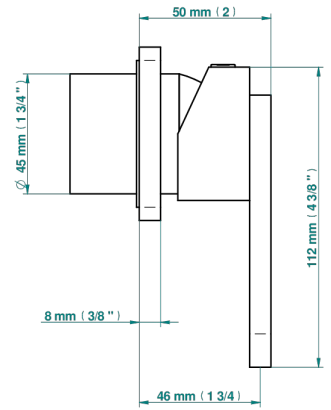

PROFIL METAL

A6A-6540RB

Trim only for wall mixer on rosette

THG
PARIS

Compatible with

6540A
6540A/W

6540A/US

Tube

70006

01/03/2021

CARACTERÍSTICAS

- Profil métal
- Trim only for wall mixer on rosette

PRODUCTOS RELACIONADOS

- Ref. G00-6540A/US Partie à encastrer pour mitigeur de douche ref.6540 - standard américain

ACABADOS DISPONIBLES