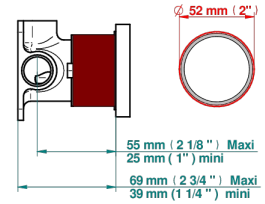

Tube

70005

14/06/2019

CARACTERÍSTICAS

- Spirit
- Trim only for wall mixer on rosette

PRODUCTOS RELACIONADOS

- Ref. G00-6540A/US Partie à encastrer pour mitigeur de douche ref.6540 - standard américain

ACABADOS DISPONIBLES

Bronce claro - D01
Cerámica negra mate - D30
Cobre viejo mate - H07
Cromo - A02
Cromo / dorado - G02
Cromo mate - C02

Dorado - F01
Dorado mate - F07
Dorado pálido - F30
Dorado pálido mate (sin barniz) - F31
Natural smoked Brass - A13
Níquel - B01

Níquel mate - C01
Níquel viejo - H28
Pvd blush - H62
Pvd blush mate - H60
Pvd color latón - H49
Pvd color latón mate - H50

Pvd color níquel - H55
Pvd color níquel mate - H56
Pvd color oro - H52
Pvd color oro mate - H53
Pvd grafito - H64
Pvd grafito mate - H65

Pvd marrón bronce - F33
Pvd marrón bronce mate - F34
Pvd umber - H66
Pvd umber mate - H67