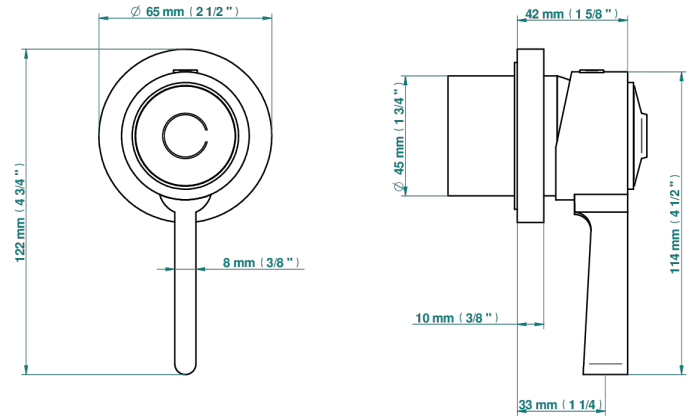

SPIRIT A MANETTES

G58-6540RB

Garniture pour mitigeur mural avec rosace

THG®
PARIS

Compatible with

6540A
6540A/W

6540A/US

Tube

70005

14/06/2019

CARACTÉRISTIQUES

- Spirit à manettes
- Garniture pour mitigeur mural avec rosace

PRODUITS ASSOCIÉS

- Ref. G00-6540A/US Partie à encastrer pour mitigeur de douche ref.6540 - standard américain

FINITIONS DISPONIBLES

Bronze clair - D01
Chromé - A02
Chromé / doré - G02
Chromé mat - C02
Doré brillant - F01
Doré mat - F07

Laiton fumé naturel - A13
Nickel brillant - B01
Nickel mat - C01
Noir mat céramique - D30
Or pâle - F30
Or pâle mat - F31

Pvd blush - H62
Pvd blush mat - H60
Pvd couleur bronze brown - F33
Pvd couleur bronze brown - mat - F34
Pvd couleur doré - H52
Pvd couleur doré mat - H53

Pvd couleur laiton - H49
Pvd couleur laiton mat - H50
Pvd couleur nickel - H55
Pvd couleur nickel mat - H56
Pvd graphite - H64
Pvd graphite mat - H65

Pvd umber - H66
Pvd umber mat - H67
Vieux cuivre rouge mat - H07
Vieux nickel - H28