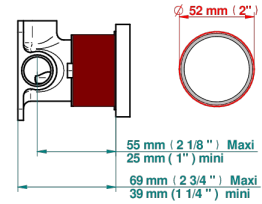

Compatible with

6540A
6540A/W

6540A/US