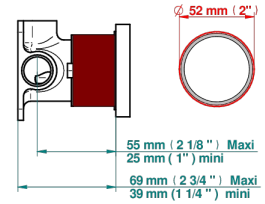

Tube

70005

14/06/2019

CARACTERÍSTICAS

- Spirit con manetas
- Trim only for wall mixer on rosette

PRODUCTOS RELACIONADOS

- Ref. G00-6540A/US Partie à encastrer pour mitigeur de douche ref.6540 - standard américain

ACABADOS DISPONIBLES

Bronce claro - D01
Cerámica negra mate - D30
Cobre viejo mate - H07
Cromo - A02
Cromo / dorado - G02
Cromo mate - C02

Dorado - F01
Dorado mate - F07
Dorado pálido - F30
Dorado pálido mate (sin barniz) - F31
Natural smoked Brass - A13
Níquel - B01

Níquel mate - C01
Níquel viejo - H28
Pvd blush - H62
Pvd blush mate - H60
Pvd color latón - H49
Pvd color latón mate - H50

Pvd color níquel - H55
Pvd color níquel mate - H56
Pvd color oro - H52
Pvd color oro mate - H53
Pvd grafito - H64
Pvd grafito mate - H65

Pvd marrón bronce - F33
Pvd marrón bronce mate - F34
Pvd umber - H66
Pvd umber mate - H67