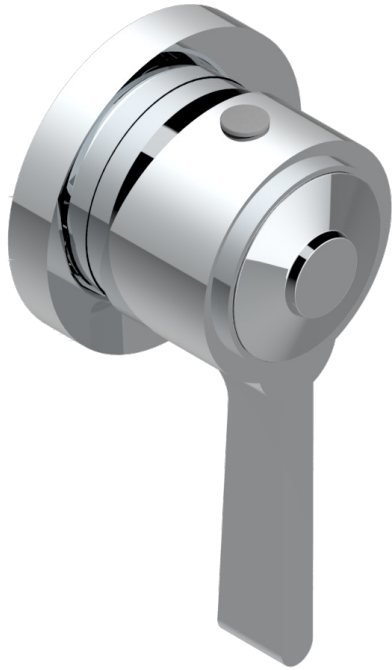

SPIRIT CON MANETAS

G58-6540RB

Trim only for wall mixer on rosette

THG®
PARIS