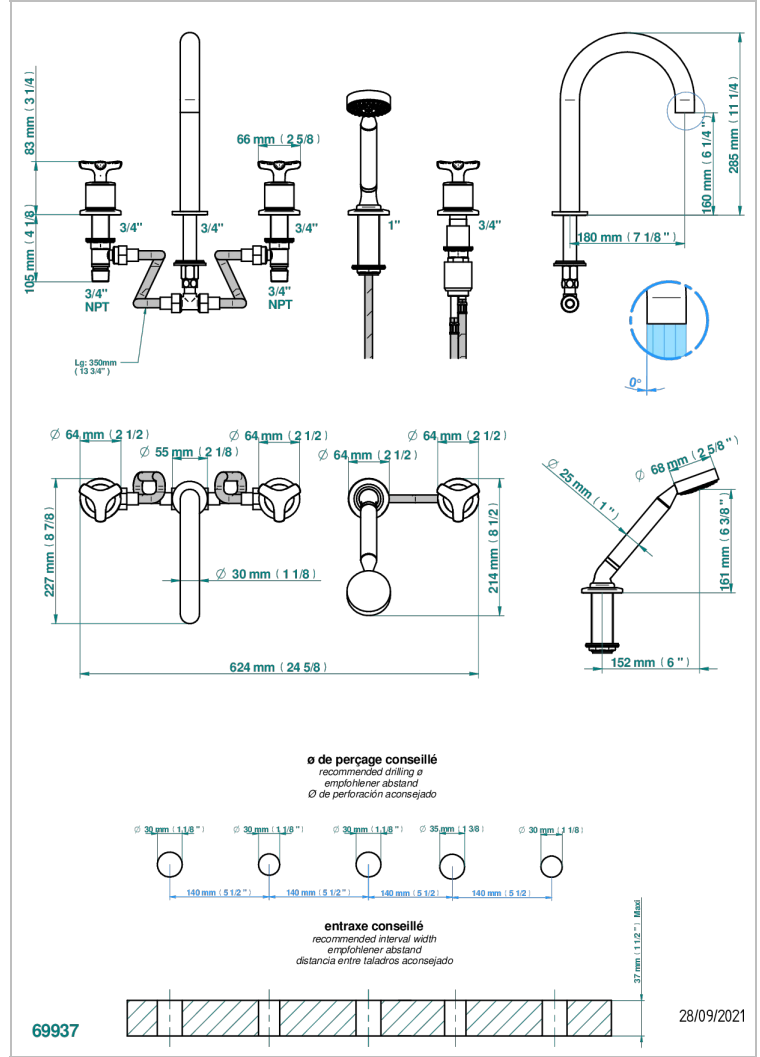

Bain douche 5 trous avec bec super goliath haut , 2 côtés sur gorge 3/4", et douchette sur gorge alimentée par mitigeur à cartouche progressive

### CARACTÉRISTIQUES

- Bondi
- Bain douche 5 trous avec bec super goliath haut , 2 côtés sur gorge 3/4", et douchette sur gorge alimentée par mitigeur à cartouche progressive

### SPÉCIFICATIONS TECHNIQUES

- Recommandé : 3 bars (max. 5 bars) - Advised : 43,5 psi (max. 72 psi)
- Bec : 50 l/min à 3 bars - Douchette : 9,5 l/min à bars
- Spout : 13,2 gpm à 43.5 psi - Handshower : 2.5 gpm à 43.5 psi