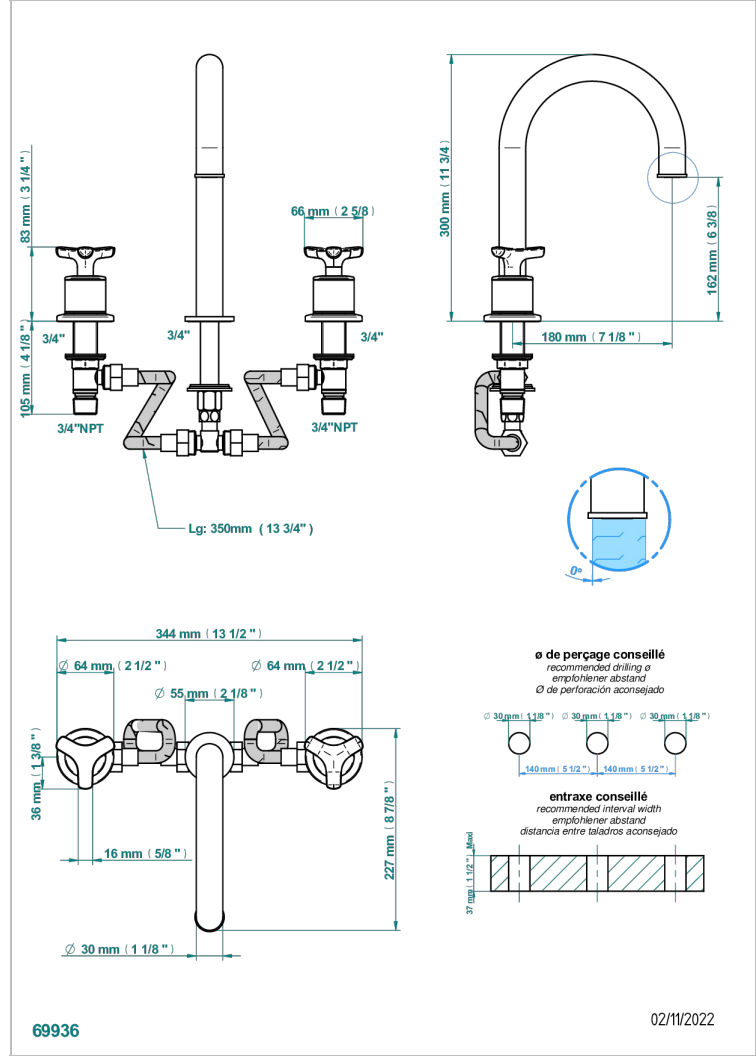

Mélangeur de bain simple sur gorge super goliath, bec haut - standard américain -

CARACTERÍSTICAS

- Bondi
- Mélangeur de bain simple sur gorge super goliath, bec haut - standard américain -

ESPECIFICACIONES TÉCNICAS

- Recommandé : 3 bars (max. 5 bars) - Advised : 43,5 psi (max. 72 psi)
- 48 l/min à 3 bars (12.7 gpm at 43.5 psi)

ACABADOS DISPONIBLES

Bronce claro - D01
 Cerámica negra mate - D30
 Cromo - A02
 Cromo / dorado - G02
 Cromo mate - C02
 Dorado - F01