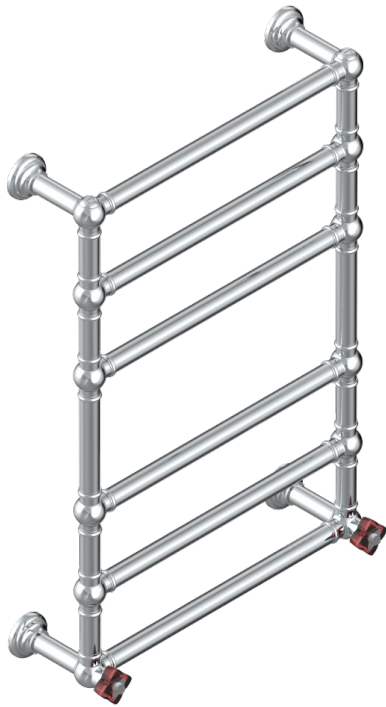

# PETALE DE CRISTAL ROUGE

U6C-TWT6H2

THG<sup>®</sup>  
PARIS

Sèche-serviettes Traditionnel, 6 barres, 625 mm x 925 mm, hydraulique, avec 2 croisillons de style

69935

06/05/2019

## CARACTÉRISTIQUES

- Corps en laiton massif, sans soudure
- 2 Têtes à clapet 1/2"
- Raccords en F3/4"

## SPÉCIFICATIONS TECHNIQUES

- Pression : 0,5 bars < P < 3 bars (recommandée)
- Pressure : 7.25 psi < P < 43.5 psi (advised)
- Température eau maximale conseillée : 60°C
- Maximum water temperature advised: 140°F
- Hauteur minimale au sol (maximum height from the ground) : 60 cm (24")
- Puissance / Power : 128W à Delta T 30

## FINITIONS DISPONIBLES

Bronze clair - D01  
Chromé - A02  
Chromé mat - C02  
Doré brillant - F01  
Doré mat - F07  
Nickel brillant - B01

Nickel mat - C01  
Or pâle - F30  
Or pâle mat - F31  
Pvd blush - H62  
Pvd blush mat - H60  
Pvd couleur bronze brown - F33