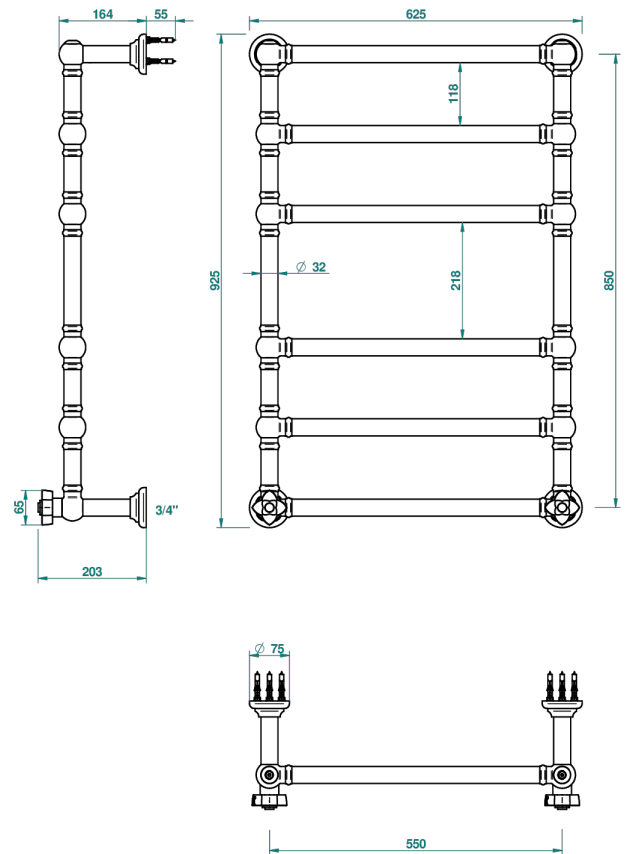

# PETALE DE CRISTAL ROUGE

U6C-TWT6H2

THG<sup>®</sup>  
PARIS

Sèche-serviettes Traditionnel, 6 barres, 625 mm x 925 mm, hydraulique, avec 2 croisillons de style

69935

06/05/2019

## CARACTÉRISTIQUES

- Corps en laiton massif, sans soudure
- 2 Têtes à clapet 1/2"
- Raccords en F3/4"

## SPÉCIFICATIONS TECHNIQUES

- Pression : 0,5 bars < P < 3 bars (recommandée)
- Pressure : 7.25 psi < P < 43.5 psi (advised)
- Température eau maximale conseillée : 60°C
- Maximum water temperature advised: 140°F
- Hauteur minimale au sol (maximum height from the ground) : 60 cm (24")
- Puissance / Power : 128W à Delta T 30