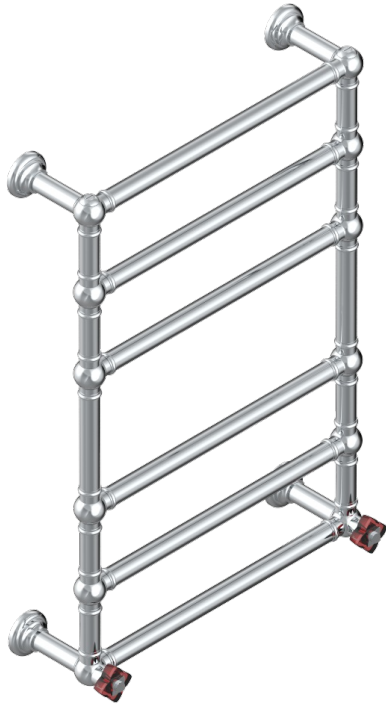

PETALE DE CRISTAL - CRISTAL ROJO

U6C-TWT6H2

Traditional towel warmer, 6 rails, 625 mm x 925 mm, hydronic with 2 stylised handles

THG[®]
PARIS

69935

06/05/2019

CARACTERÍSTICAS

- Cuerpo en latón macizo, sin costura.
- 2 x Cartuchos normales 1/2"
- Conexiones en F3/4"

ESPECIFICACIONES TÉCNICAS

- Pression : 0,5 bars < P < 3 bars (recommandée)
- Pressure : 7.25 psi < P < 43.5 psi (advised)
- Température eau maximale conseillée : 60°C
- Maximum water temperature advised: 140°F
- Hauteur minimale au sol (maximum height from the ground) : 60 cm (24")
- Puissance / Power : 128W à Delta T 30

ACABADOS DISPONIBLES

Bronce claro - D01
Cromo - A02
Cromo mate - C02
Dorado - F01
Dorado mate - F07
Dorado pálido - F30

Dorado pálido mate (sin barniz) - F31
Níquel - B01
Níquel mate - C01
Pvd blush - H62
Pvd blush mate - H60
Pvd color latón - H49