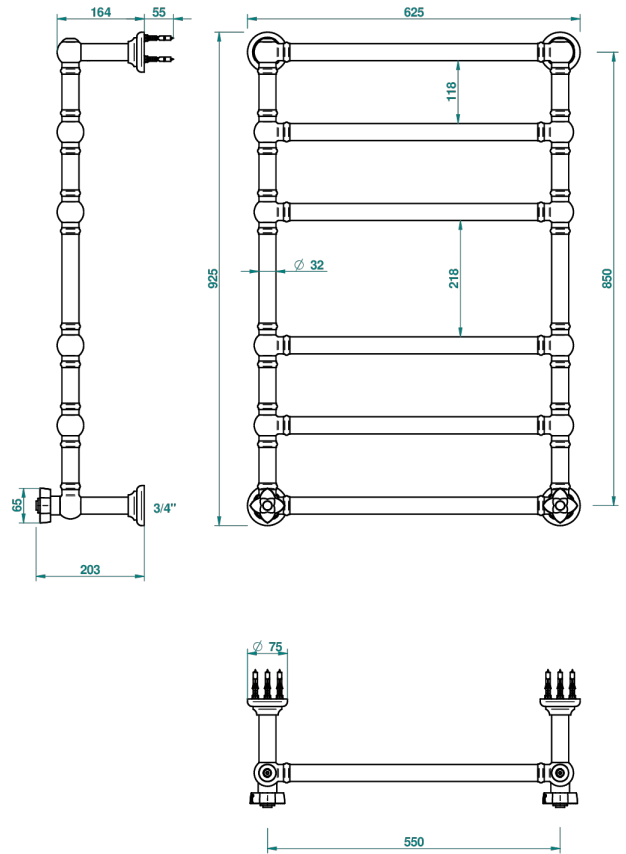

PETALE DE CRISTAL - CRISTAL ROJO

U6C-TWT6H2

Traditional towel warmer, 6 rails, 625 mm x 925 mm, hydronic with 2 stylised handles

THG[®]
PARIS

69935

06/05/2019

CARACTERÍSTICAS

- Cuerpo en latón macizo, sin costura.
- 2 x Cartuchos normales 1/2"
- Conexiones en F3/4"

ESPECIFICACIONES TÉCNICAS

- Pression : 0,5 bars < P < 3 bars (recommandée)
- Pressure : 7.25 psi < P < 43.5 psi (advised)
- Température eau maximale conseillée : 60°C
- Maximum water temperature advised: 140°F
- Hauteur minimale au sol (maximum height from the ground) : 60 cm (24")
- Puissance / Power : 128W à Delta T 30