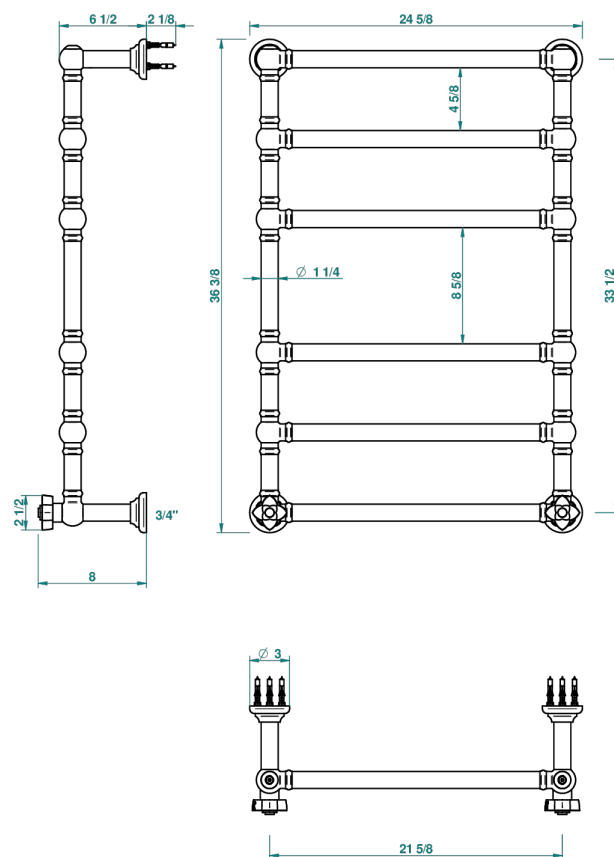

PETALE DE CRISTAL - CRISTAL ROJO

U6C-TWT6H2

Traditional towel warmer, 6 rails, 625 mm x 925 mm, hydronic with 2 stylised handles

THG[®]
PARIS

69935

06/05/2019

CARACTERÍSTICAS

- Cuerpo en latón macizo, sin costura.
- 2 x Cartuchos normales 1/2"
- Conexiones en F3/4"

ESPECIFICACIONES TÉCNICAS

- Pression : 0,5 bars < P < 3 bars (recommandée)
- Pressure : 7.25 psi < P < 43.5 psi (advised)
- Température eau maximale conseillée : 60°C
- Maximum water temperature advised: 140°F
- Hauteur minimale au sol (maximum height from the ground) : 60 cm (24")
- Puissance / Power : 128W à Delta T 30