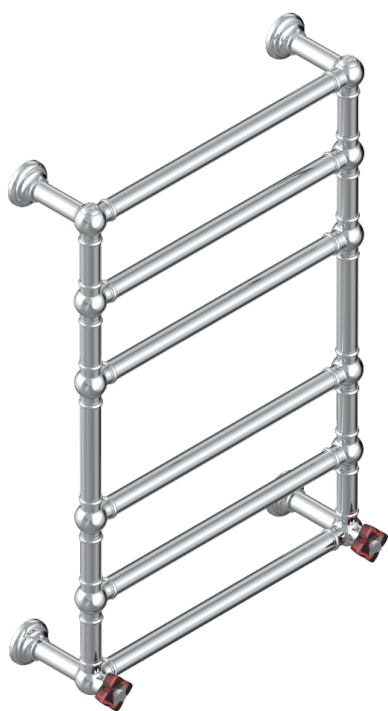

PETALE DE CRISTAL - CRISTAL ROJO

U6C-TWT6H2

Traditional towel warmer, 6 rails, 625 mm x 925 mm, hydronic with 2 stylised handles

THG[®]
PARIS

69935

06/05/2019

CARACTERÍSTICAS

- Cuerpo en latón macizo, sin costura.
- 2 x Cartuchos normales 1/2"
- Conexiones en F3/4"

ESPECIFICACIONES TÉCNICAS

- Pression : 0,5 bars < P < 3 bars (recommandée)
- Pressure : 7.25 psi < P < 43.5 psi (advised)
- Température eau maximale conseillée : 60°C
- Maximum water temperature advised: 140°F
- Hauteur minimale au sol (maximum height from the ground) : 60 cm (24")
- Puissance / Power : 128W à Delta T 30

ACABADOS DISPONIBLES

Bronce claro - D01
Cromo - A02
Cromo mate - C02
Dorado - F01
Dorado mate - F07
Dorado pálido - F30

Dorado pálido mate (sin barniz) - F31
Níquel - B01
Níquel mate - C01
Pvd blush - H62
Pvd blush mate - H60
Pvd color latón - H49