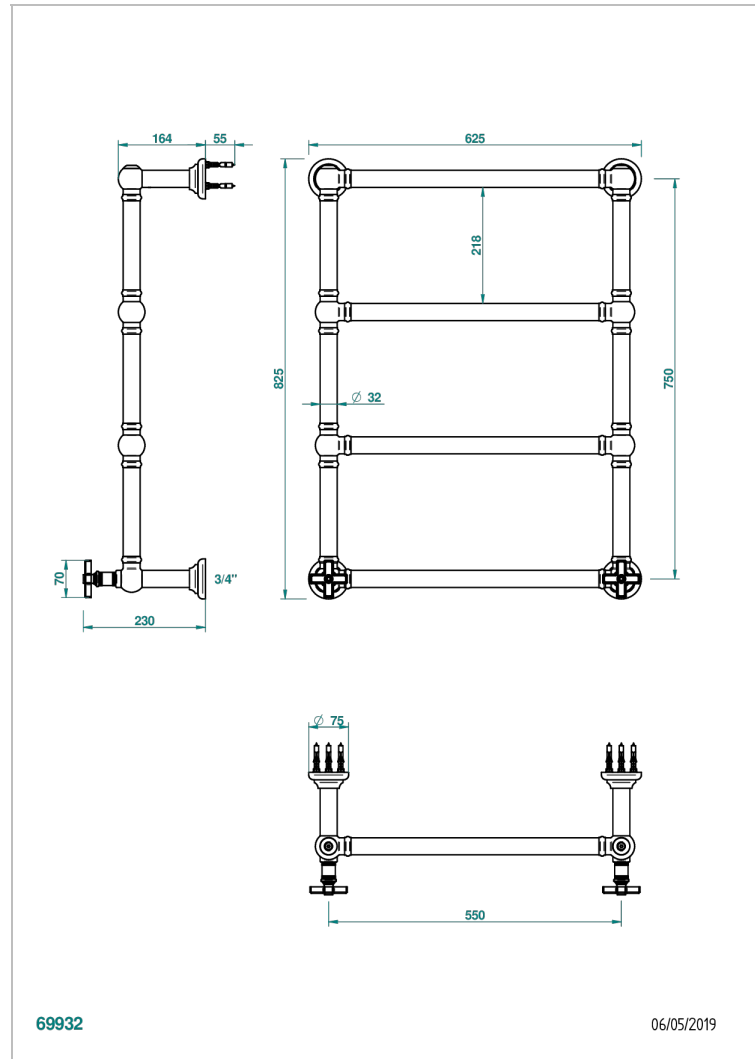

WEST COAST WITH GUILLOCHE DECOR

U9C-TWT4H2

Traditional towel warmer, 4 rails, 625 mm x 825 mm, hydronic with 2 stylised handles

THG[®]
PARIS

CARACTERÍSTICAS

- Cuerpo en latón macizo, sin costura.
- 2 x Cartuchos normales 1/2"
- Conexiones en F3/4"

ESPECIFICACIONES TÉCNICAS

- Pression : 0,5 bars < P < 3 bars (recommandée)
- Pressure : 7.25 psi < P < 43.5 psi (advised)
- Température eau maximale conseillée : 60°C
- Maximum water temperature advised: 140°F
- Hauteur minimale au sol (maximum height from the ground) : 60 cm (24")
- Puissance / Power : 86W à Delta T 30