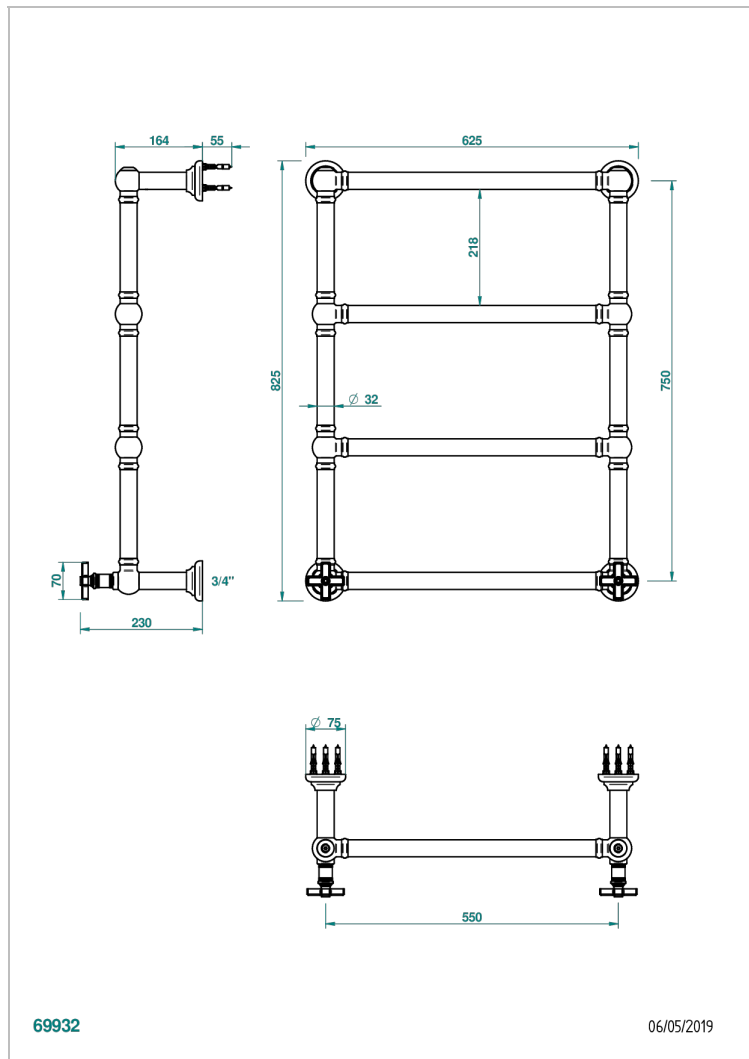

WEST COAST WITH GUILLOCHE DECOR

U9C-TWT4H2

Traditionell, Handtuchwärmer, Warmwasser, 2 kollektionsspezifische Bedienungsgriffe, 4 Stangen, 625 mm x 825 mm

THG[®]
PARIS

EIGENSCHAFTEN

- Unterputzkörper aus massivem Messing, ohne Lötstelle
- 2 x Innenoberteile mit Gummidichtung 1/2"
- Anschlüsse 3/4" Innengewinde

TECHNISCHE DATEN

- Pression : 0,5 bars < P < 3 bars (recommandée)
- Pressure : 7.25 psi < P < 43.5 psi (advised)
- Température eau maximale conseillée : 60°C
- Maximum water temperature advised: 140°F
- Hauteur minimale au sol (maximum height from the ground) : 60 cm (24")
- Puissance / Power : 86W à Delta T 30