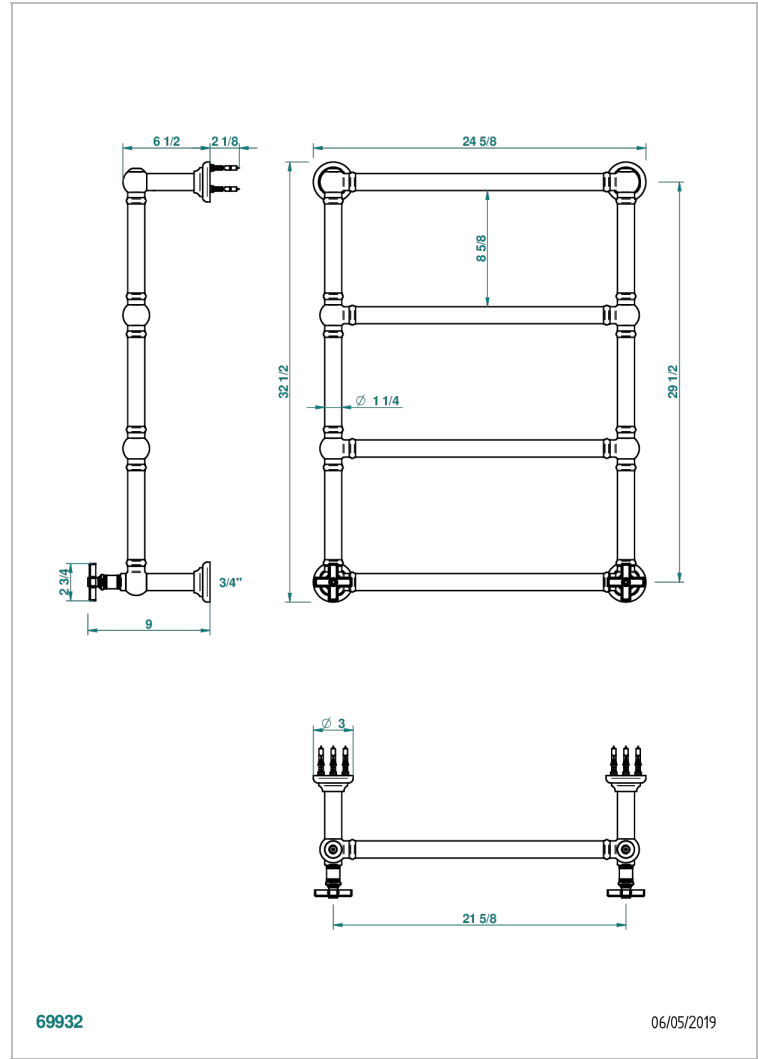

WEST COAST WITH GUILLOCHE DECOR

U9C-TWT4H2

Traditional towel warmer, 4 rails, 625 mm x 825 mm, hydronic with 2 stylised handles

THG[®]
PARIS

CARACTERÍSTICAS

- Cuerpo en latón macizo, sin costura.
- 2 x Cartuchos normales 1/2"
- Conexiones en F3/4"

ESPECIFICACIONES TÉCNICAS

- Pression : 0,5 bars < P < 3 bars (recommandée)
- Pressure : 7.25 psi < P < 43.5 psi (advised)
- Température eau maximale conseillée : 60°C
- Maximum water temperature advised: 140°F
- Hauteur minimale au sol (maximum height from the ground) : 60 cm (24")
- Puissance / Power : 86W à Delta T 30