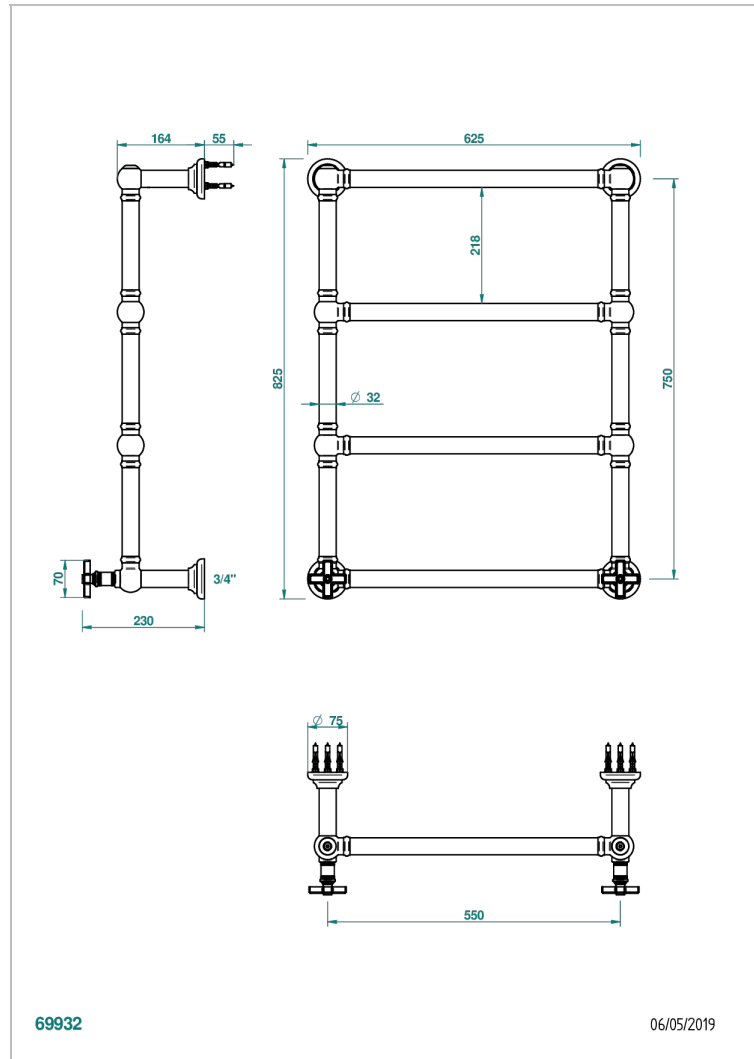

# WEST COAST WITH GUILLOCHE DECOR

U9C-TWT4H2

Traditional towel warmer, 4 rails, 625 mm x 825 mm, hydronic with 2 stylised handles

THG<sup>®</sup>  
PARIS

## CARACTERÍSTICAS

- Cuerpo en latón macizo, sin costura.
- 2 x Cartuchos normales 1/2"
- Conexiones en F3/4"

## ESPECIFICACIONES TÉCNICAS

- Pression : 0,5 bars < P < 3 bars (recommandée)
- Pressure : 7.25 psi < P < 43.5 psi (advised)
- Température eau maximale conseillée : 60°C
- Maximum water temperature advised: 140°F
- Hauteur minimale au sol (maximum height from the ground) : 60 cm (24")
- Puissance / Power : 86W à Delta T 30