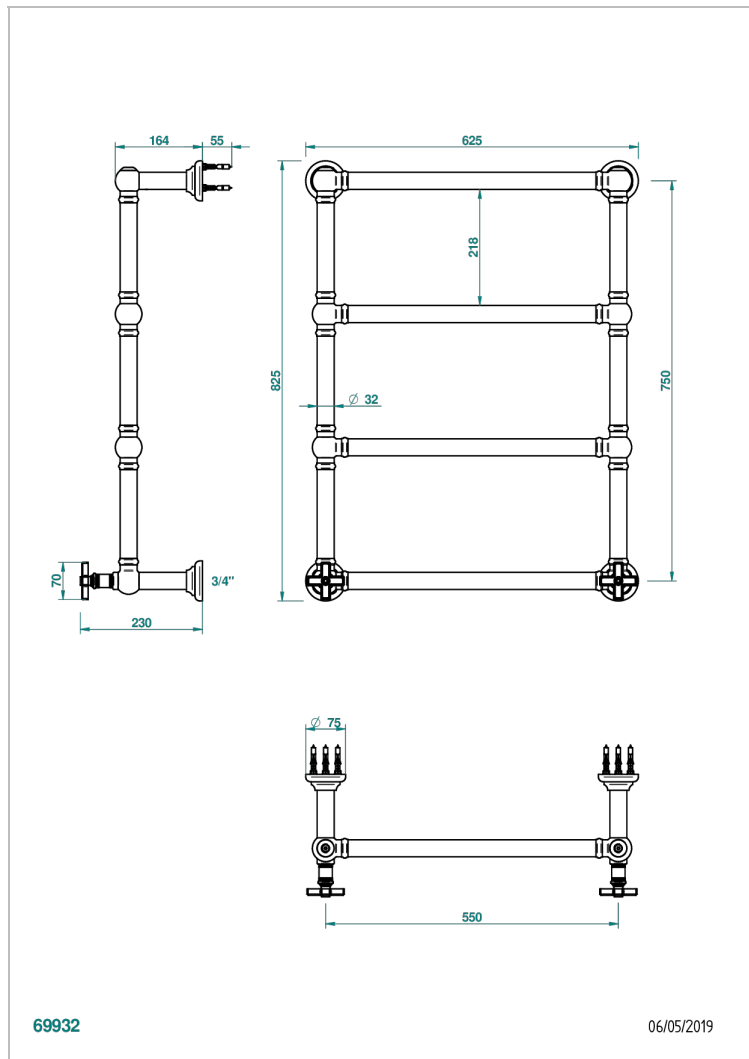

# WEST COAST WITH GUILLOCHE DECOR

U9C-TWT4H2

THG<sup>®</sup>  
PARIS

Traditionell, Handtuchwärmer, Warmwasser, 2 kollektionsspezifische Bedienungsgriffe, 4 Stangen, 625 mm x 825 mm

## EIGENSCHAFTEN

- Unterputzkörper aus massivem Messing, ohne Lötstelle
- 2 x Innenoberteile mit Gummidichtung 1/2"
- Anschlüsse 3/4" Innengewinde

## TECHNISCHE DATEN

- Pression : 0,5 bars < P < 3 bars (recommandée)
- Pressure : 7.25 psi < P < 43.5 psi (advised)
- Température eau maximale conseillée : 60°C
- Maximum water temperature advised: 140°F
- Hauteur minimale au sol (maximum height from the ground) : 60 cm (24")
- Puissance / Power : 86W à Delta T 30