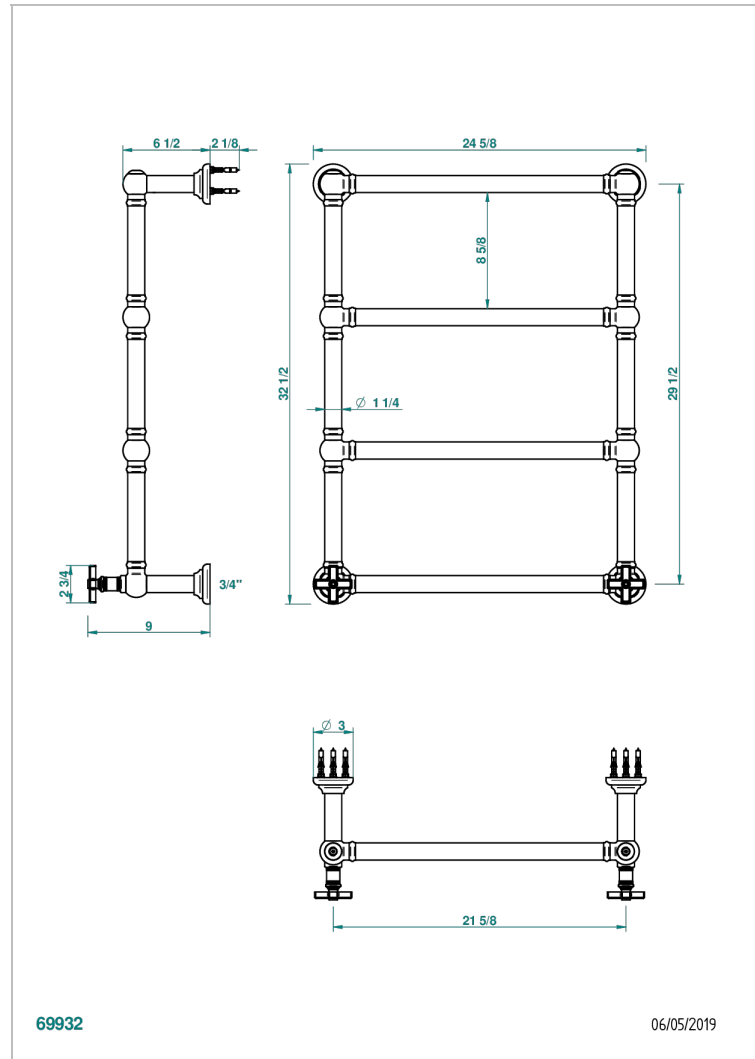

WEST COAST WITH GUILLOCHE DECOR

U9C-TWT4H2

Traditional towel warmer, 4 rails, 625 mm x 825 mm, hydronic with 2 stylised handles

THG[®]
PARIS

CARACTERÍSTICAS

- Cuerpo en latón macizo, sin costura.
- 2 x Cartuchos normales 1/2"
- Conexiones en F3/4"

ESPECIFICACIONES TÉCNICAS

- Pression : 0,5 bars < P < 3 bars (recommandée)
- Pressure : 7.25 psi < P < 43.5 psi (advised)
- Température eau maximale conseillée : 60°C
- Maximum water temperature advised: 140°F
- Hauteur minimale au sol (maximum height from the ground) : 60 cm (24")
- Puissance / Power : 86W à Delta T 30