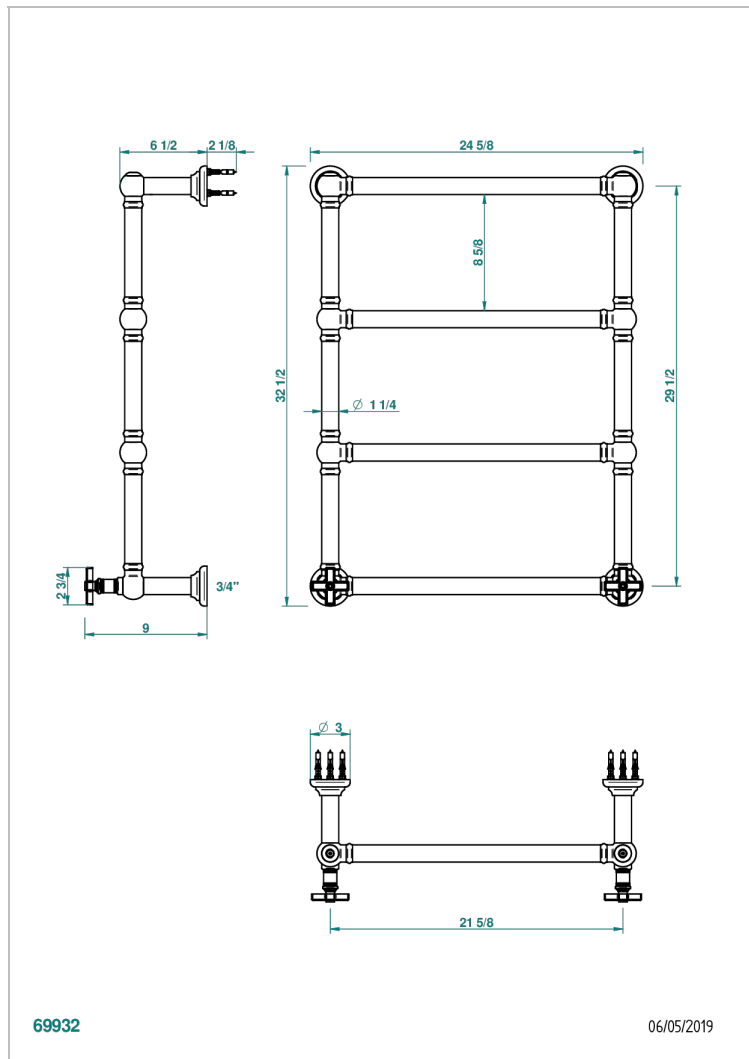

WEST COAST WITH GUILLOCHE DECOR

U9C-TWT4H2

Traditionell, Handtuchwärmer, Warmwasser, 2 kollektionsspezifische Bedienungsgriffe, 4 Stangen, 625 mm x 825 mm

THG[®]
PARIS

EIGENSCHAFTEN

- Unterputzkörper aus massivem Messing, ohne Lötstelle
- 2 x Innenoberteile mit Gummidichtung 1/2"
- Anschlüsse 3/4" Innengewinde

TECHNISCHE DATEN

- Pression : 0,5 bars < P < 3 bars (recommandée)
- Pressure : 7.25 psi < P < 43.5 psi (advised)
- Température eau maximale conseillée : 60°C
- Maximum water temperature advised: 140°F
- Hauteur minimale au sol (maximum height from the ground) : 60 cm (24")
- Puissance / Power : 86W à Delta T 30