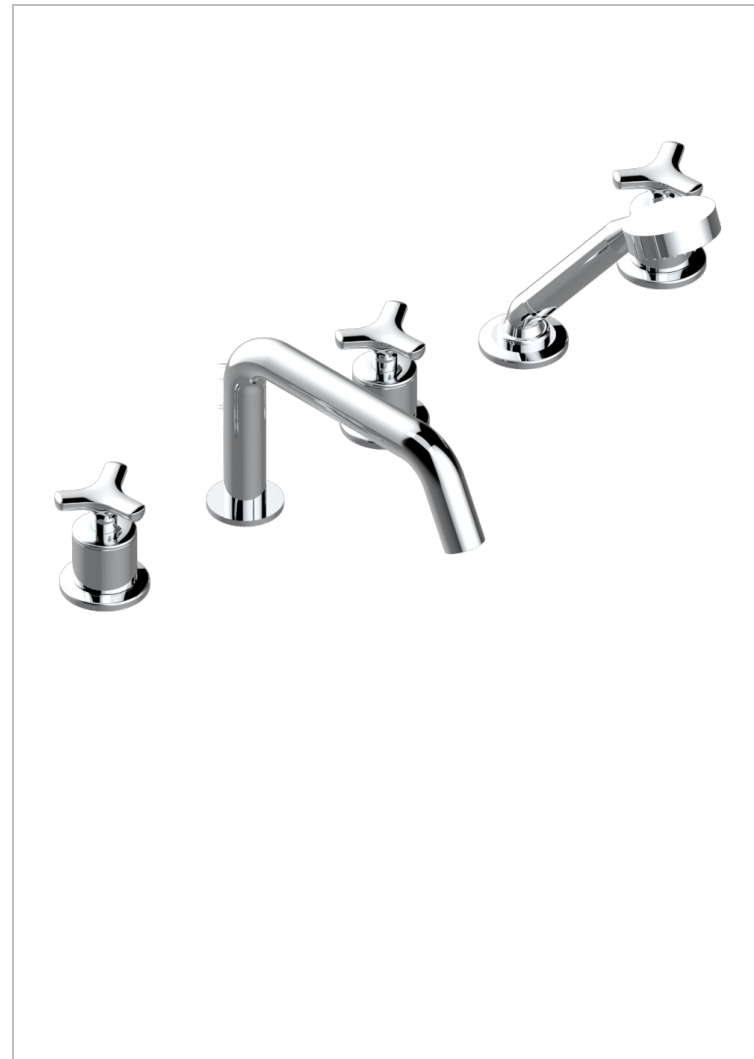

Bain douche 5 trous avec bec super goliath, 2 côtés sur gorge 3/4", et douchette sur gorge alimentée par mitigeur à cartouche progressive, standard américain

CARACTÉRISTIQUES

- Bondi
- Bain douche 5 trous avec bec super goliath, 2 côtés sur gorge 3/4", et douchette sur gorge alimentée par mitigeur à cartouche progressive, standard américain

SPÉCIFICATIONS TECHNIQUES

- Recommandé : 3 bars (max. 5 bars) - Advised : 43,5 psi (max. 72 psi)
- Bec : 50 l/min à 3 bars - Douchette : 9,5 l/min à bars
- Spout : 13,2 gpm à 43.5 psi - Handshower : 2.5 gpm à 43.5 psi

FINITIONS DISPONIBLES

Bronze clair - D01
Chromé - A02
Chromé / doré - G02
Chromé mat - C02
Doré brillant - F01
Doré mat - F07

Laiton fumé naturel - A13
Nickel brillant - B01
Nickel mat - C01
Noir mat céramique - D30
Or pâle - F30
Or pâle mat - F31