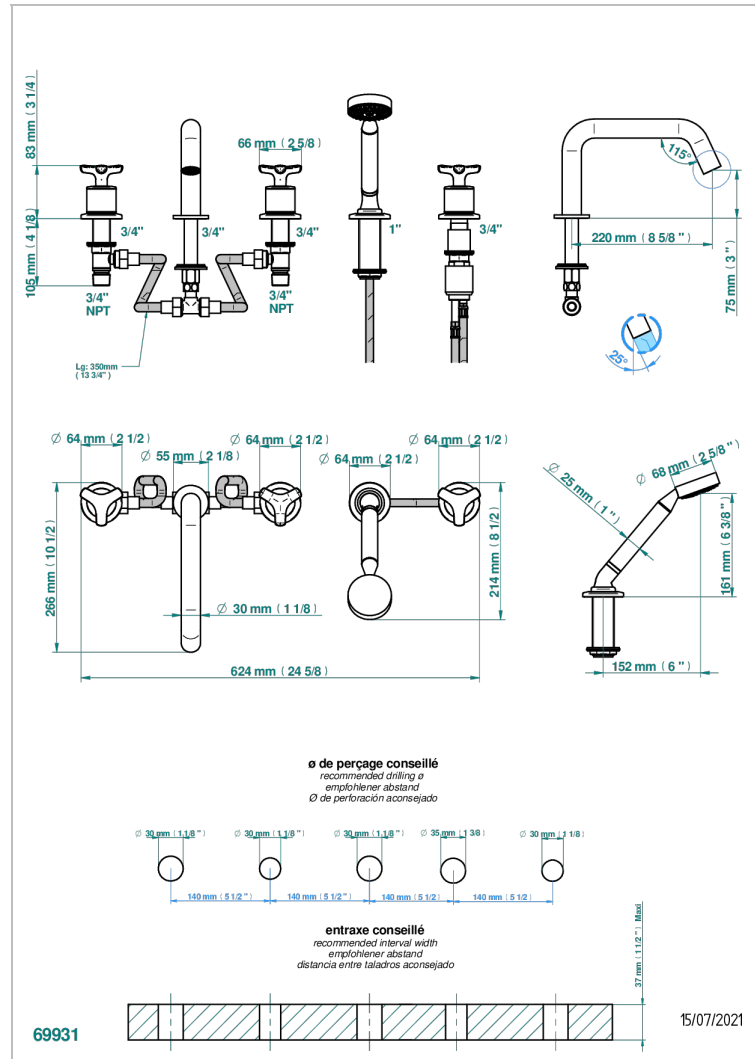

Bain douche 5 trous avec bec super goliath, 2 côtés sur gorge 3/4", et douchette sur gorge alimentée par mitigeur à cartouche progressive, standard américain

CARACTÉRISTIQUES

- Bondi
- Bain douche 5 trous avec bec super goliath, 2 côtés sur gorge 3/4", et douchette sur gorge alimentée par mitigeur à cartouche progressive, standard américain

SPÉCIFICATIONS TECHNIQUES

- Recommandé : 3 bars (max. 5 bars) - Advised : 43,5 psi (max. 72 psi)
- Bec : 50 l/min à 3 bars - Douchette : 9,5 l/min à bars
- Spout : 13,2 gpm à 43.5 psi - Handshower : 2.5 gpm à 43.5 psi