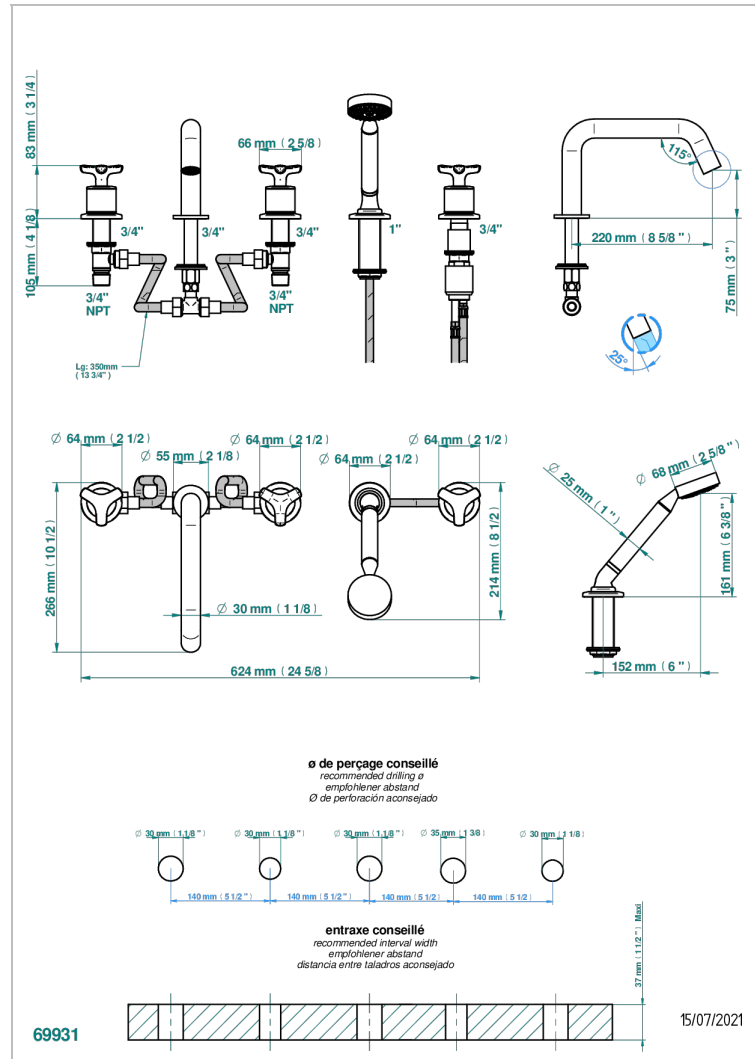

Bain douche 5 trous avec bec super goliath, 2 côtés sur gorge 3/4", et douchette sur gorge alimentée par mitigeur à cartouche progressive, standard américain

CARACTERÍSTICAS

- Bondi
- Bain douche 5 trous avec bec super goliath, 2 côtés sur gorge 3/4", et douchette sur gorge alimentée par mitigeur à cartouche progressive, standard américain

ESPECIFICACIONES TÉCNICAS

- Recommandé : 3 bars (max. 5 bars) - Advised : 43,5 psi (max. 72 psi)
- Bec : 50 l/min à 3 bars - Douchette : 9,5 l/min à bars
- Spout : 13,2 gpm at 43.5 psi - Handshower : 2.5 gpm at 43.5 psi