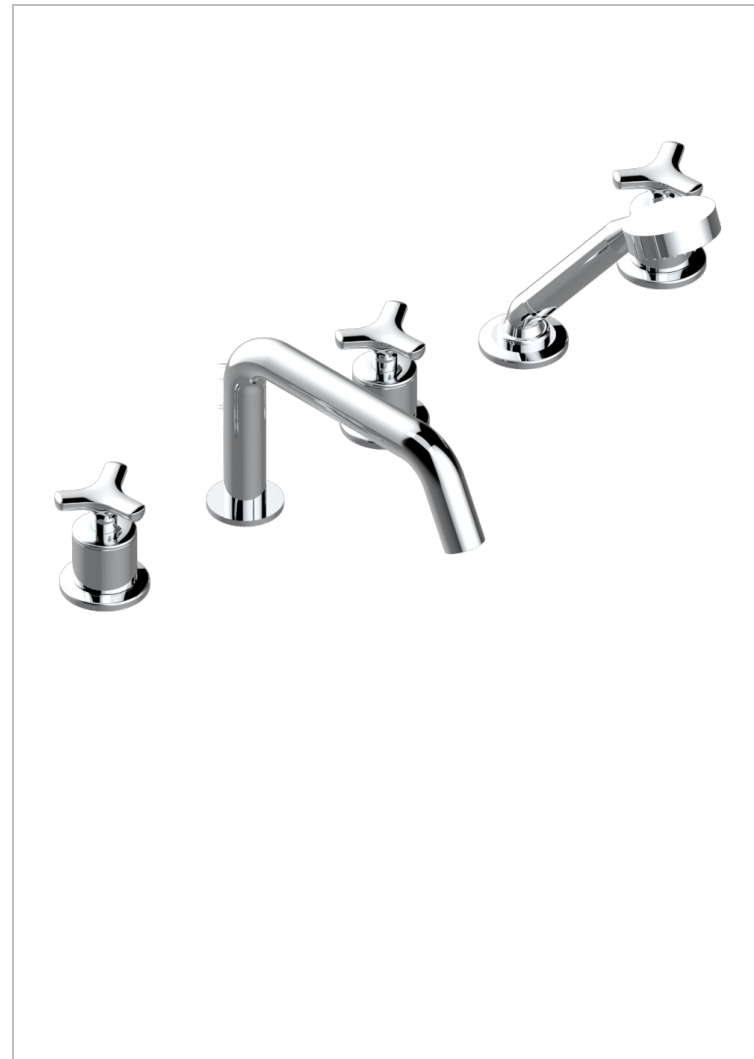

Bain douche 5 trous avec bec super goliath, 2 côtés sur gorge 3/4", et douchette sur gorge alimentée par mitigeur à cartouche progressive, standard américain

CARACTERÍSTICAS

- Bondi
- Bain douche 5 trous avec bec super goliath, 2 côtés sur gorge 3/4", et douchette sur gorge alimentée par mitigeur à cartouche progressive, standard américain

ESPECIFICACIONES TÉCNICAS

- Recommandé : 3 bars (max. 5 bars) - Advised : 43,5 psi (max. 72 psi)
- Bec : 50 l/min à 3 bars - Douchette : 9,5 l/min à bars
- Spout : 13,2 gpm at 43.5 psi - Handshower : 2.5 gpm at 43.5 psi

ACABADOS DISPONIBLES

Bronce claro - D01
 Cerámica negra mate - D30
 Cromo - A02
 Cromo / dorado - G02
 Cromo mate - C02
 Dorado - F01

Dorado mate - F07
 Dorado pálido - F30
 Dorado pálido mate (sin barniz) - F31
 Natural smoked Brass - A13
 Níquel - B01
 Níquel mate - C01

Níquel viejo - H28
 Pvd blush - H62
 Pvd blush mate - H60
 Pvd color latón - H49
 Pvd color latón mate - H50
 Pvd color níquel - H55

Pvd color níquel mate - H56
 Pvd color oro - H52
 Pvd color oro mate - H53
 Pvd grafito - H64
 Pvd grafito mate - H65
 Pvd marrón bronce - F33