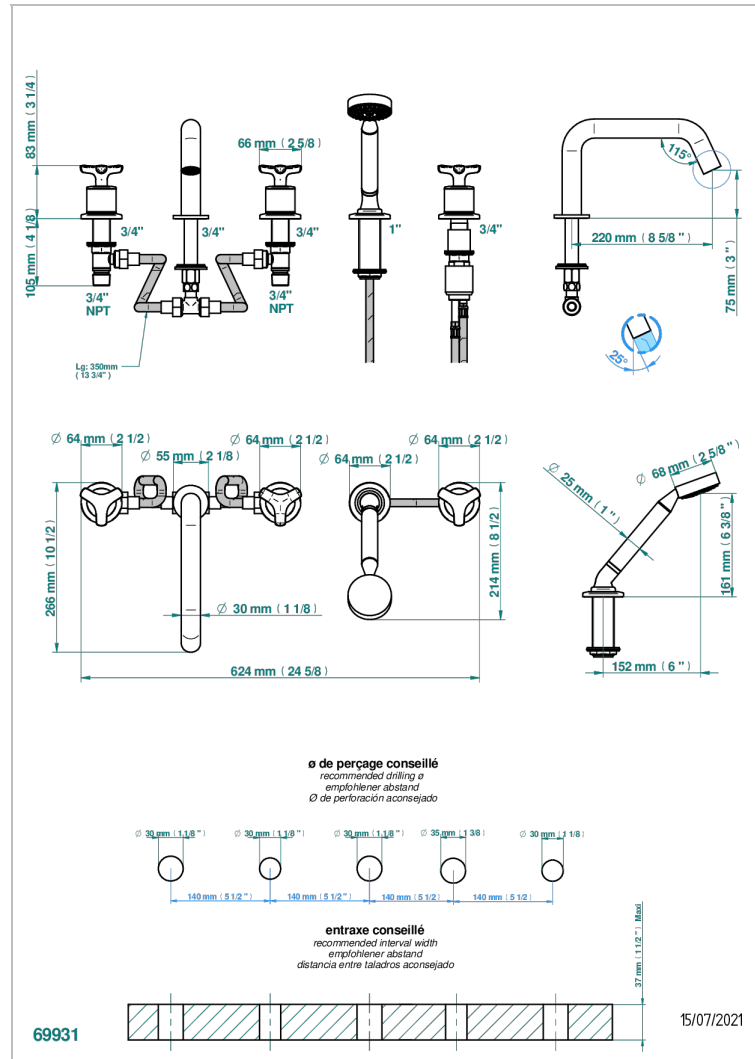

Bain douche 5 trous avec bec super goliath, 2 côtés sur gorge 3/4", et douchette sur gorge alimentée par mitigeur à cartouche progressive

### CARACTÉRISTIQUES

- Bondi
- Bain douche 5 trous avec bec super goliath, 2 côtés sur gorge 3/4", et douchette sur gorge alimentée par mitigeur à cartouche progressive

### SPÉCIFICATIONS TECHNIQUES

- Recommandé : 3 bars (max. 5 bars) - Advised : 43,5 psi (max. 72 psi)
- Bec : 50 l/min à 3 bars - Douchette : 9,5 l/min à bars
- Spout : 13,2 gpm à 43.5 psi - Handshower : 2.5 gpm à 43.5 psi