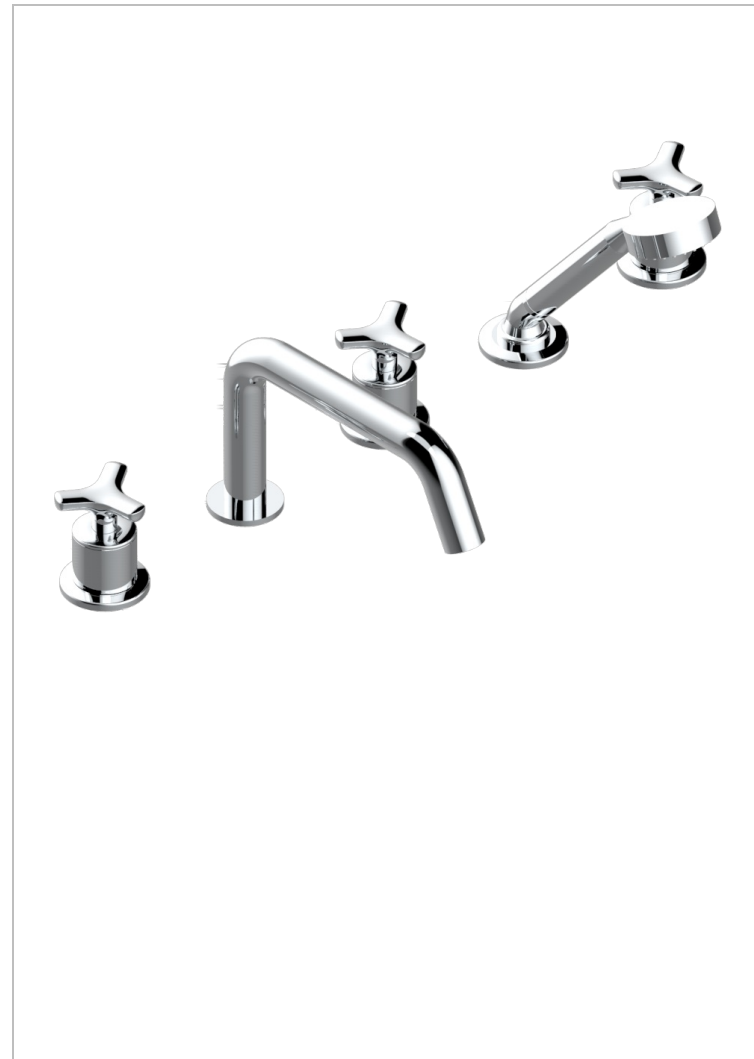

Bain douche 5 trous avec bec super goliath, 2 côtés sur gorge 3/4", et douchette sur gorge alimentée par mitigeur à cartouche progressive

### CARACTÉRISTIQUES

- Bondi
- Bain douche 5 trous avec bec super goliath, 2 côtés sur gorge 3/4", et douchette sur gorge alimentée par mitigeur à cartouche progressive

### SPÉCIFICATIONS TECHNIQUES

- Recommandé : 3 bars (max. 5 bars) - Advised : 43,5 psi (max. 72 psi)
- Bec : 50 l/min à 3 bars - Douchette : 9,5 l/min à bars
- Spout : 13,2 gpm à 43.5 psi - Handshower : 2.5 gpm à 43.5 psi

### FINITIONS DISPONIBLES

Bronze clair - D01  
Chromé - A02  
Chromé / doré - G02  
Chromé mat - C02  
Doré brillant - F01  
Doré mat - F07

Laiton fumé naturel - A13  
Nickel brillant - B01  
Nickel mat - C01  
Noir mat céramique - D30  
Or pâle - F30  
Or pâle mat - F31