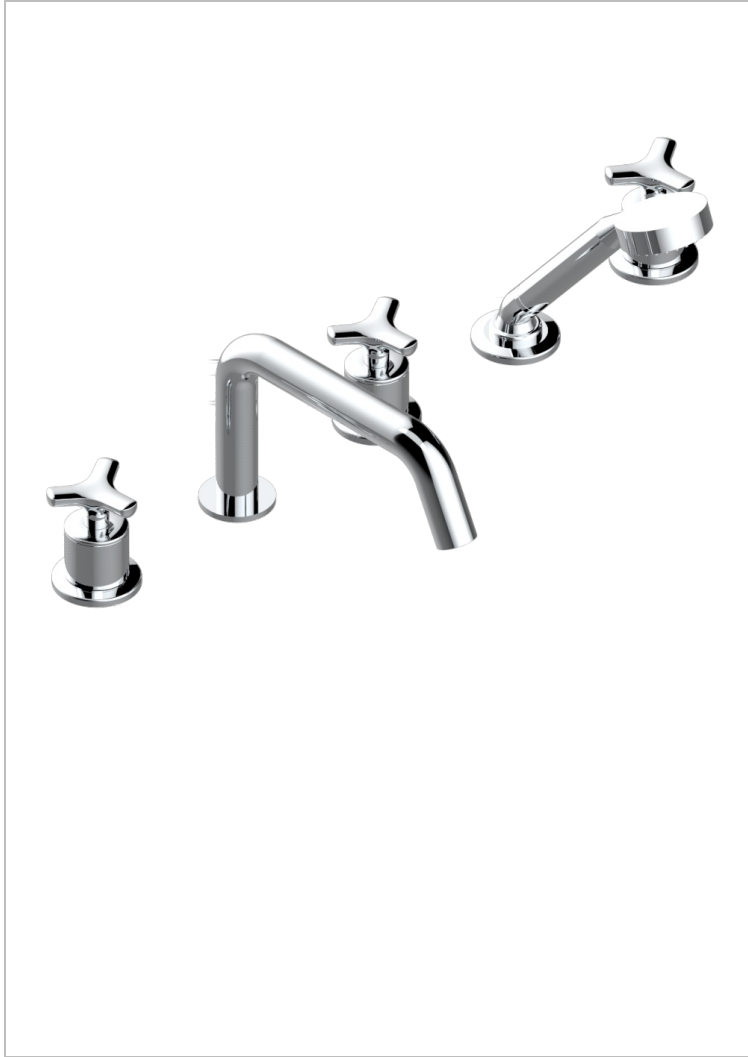

Bateria baño/ducha para encimera con caño super goliath, 2 llaves de paso de 3/4", y una teleducha con un monomando de peluqueria con cartucho progresivo

CARACTERÍSTICAS

- Bondi
- Bateria baño/ducha para encimera con caño super goliath, 2 llaves de paso de 3/4", y una teleducha con un monomando de peluqueria con cartucho progresivo

ESPECIFICACIONES TÉCNICAS

- Recommandé : 3 bars (max. 5 bars) - Advised : 43,5 psi (max. 72 psi)
- Bec : 50 l/min à 3 bars - Douchette : 9,5 l/min à bars
- Spout : 13,2 gpm at 43.5 psi - Handshower : 2.5 gpm at 43.5 psi

ACABADOS DISPONIBLES

Bronce claro - D01
Cerámica negra mate - D30
Cromo - A02
Cromo / dorado - G02
Cromo mate - C02
Dorado - F01

Dorado mate - F07
Dorado pálido - F30
Dorado pálido mate (sin barniz) - F31
Natural smoked Brass - A13
Niquel - B01
Niquel mate - C01

Niquel viejo - H28
Pvd blush - H62
Pvd blush mate - H60
Pvd color latón - H49
Pvd color latón mate - H50
Pvd color níquel - H55

Pvd color níquel mate - H56
Pvd color oro - H52
Pvd color oro mate - H53
Pvd grafito - H64
Pvd grafito mate - H65
Pvd marrón bronce - F33