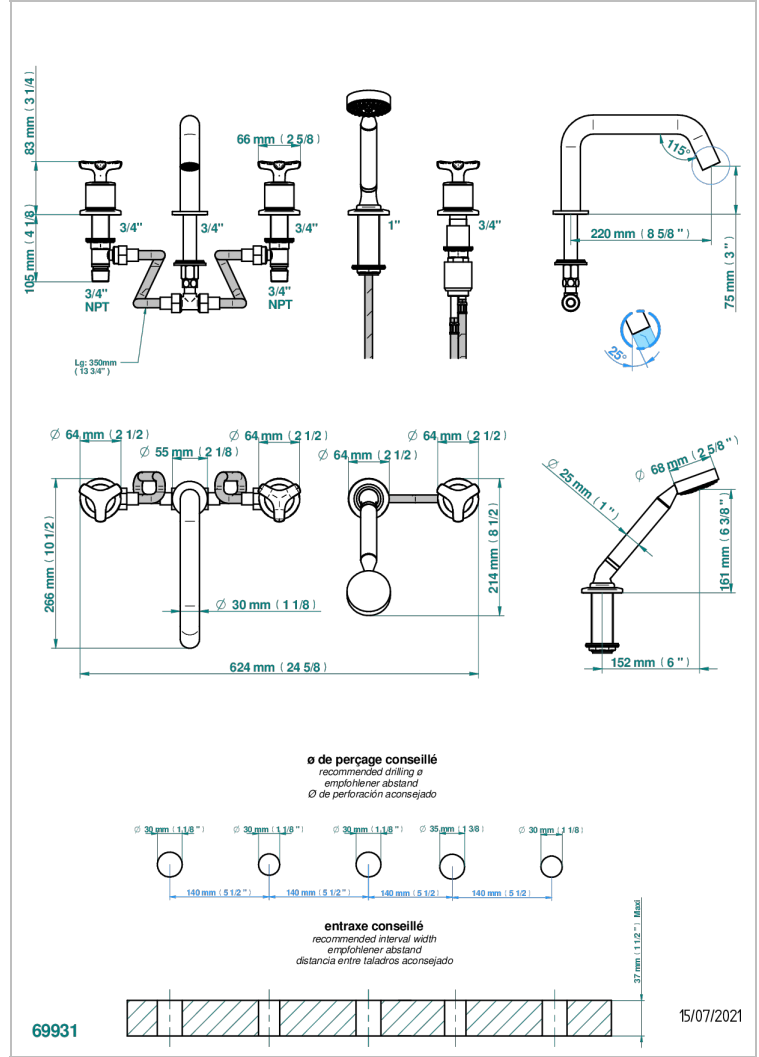

Bateria baño/ducha para encimera con caño super goliath, 2 llaves de paso de 3/4", y una teleducha con un monomando de peluqueria con cartucho progresivo

CARACTERÍSTICAS

- Bondi
- Bateria baño/ducha para encimera con caño super goliath, 2 llaves de paso de 3/4", y una teleducha con un monomando de peluqueria con cartucho progresivo

ESPECIFICACIONES TÉCNICAS

- Recommandé : 3 bars (max. 5 bars) - Advised : 43,5 psi (max. 72 psi)
- Bec : 50 l/min à 3 bars - Douchette : 9,5 l/min à bars
- Spout : 13,2 gpm at 43.5 psi - Handshower : 2.5 gpm at 43.5 psi