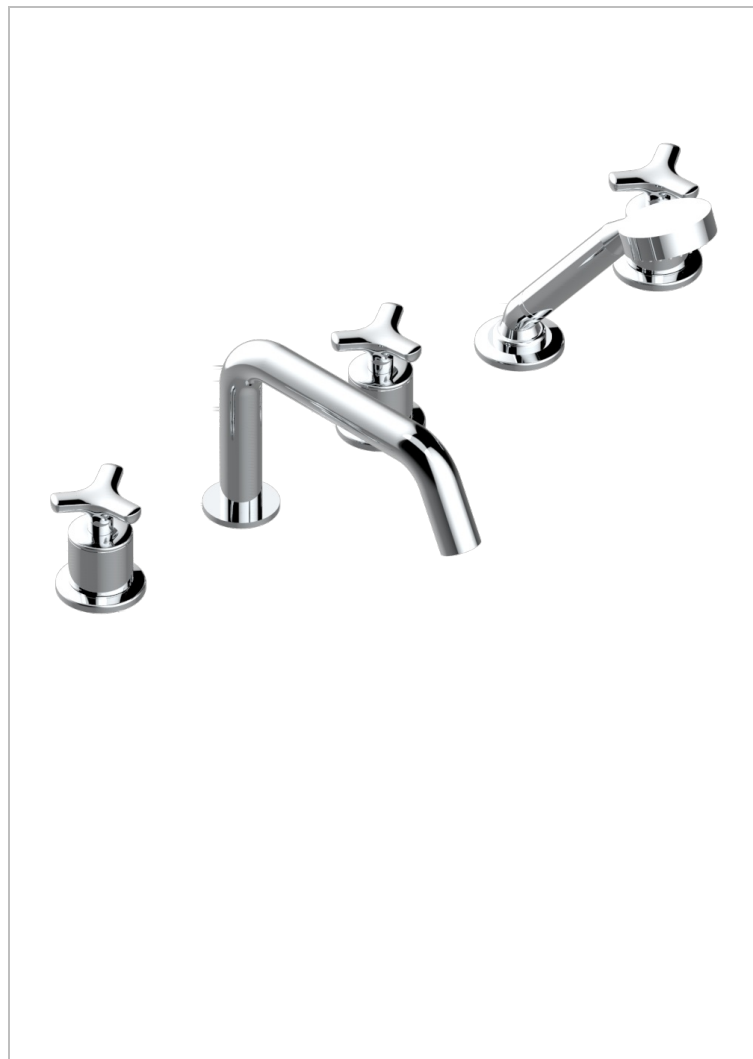

Смеситель устанавливаемый на борту ванны на 5 отверстий с душем, керамическим смесителем, 2 вентилями 3/4" и изливом СУПЕР ГОЛИАФ

ХАРАКТЕРИСТИКИ

- Bondi
- Смеситель устанавливаемый на борту ванны на 5 отверстий с душем, керамическим смесителем, 2 вентилями 3/4" и изливом СУПЕР ГОЛИАФ

ТЕХНИЧЕСКИЕ ХАРАКТЕРИСТИКИ

- Recommandé : 3 bars (max. 5 bars) - Advised : 43,5 psi (max. 72 psi)
- Bec : 50 l/min à 3 bars - Douchette : 9,5 l/min à bars
- Spout : 13,2 gpm at 43.5 psi - Handshower : 2.5 gpm at 43.5 psi