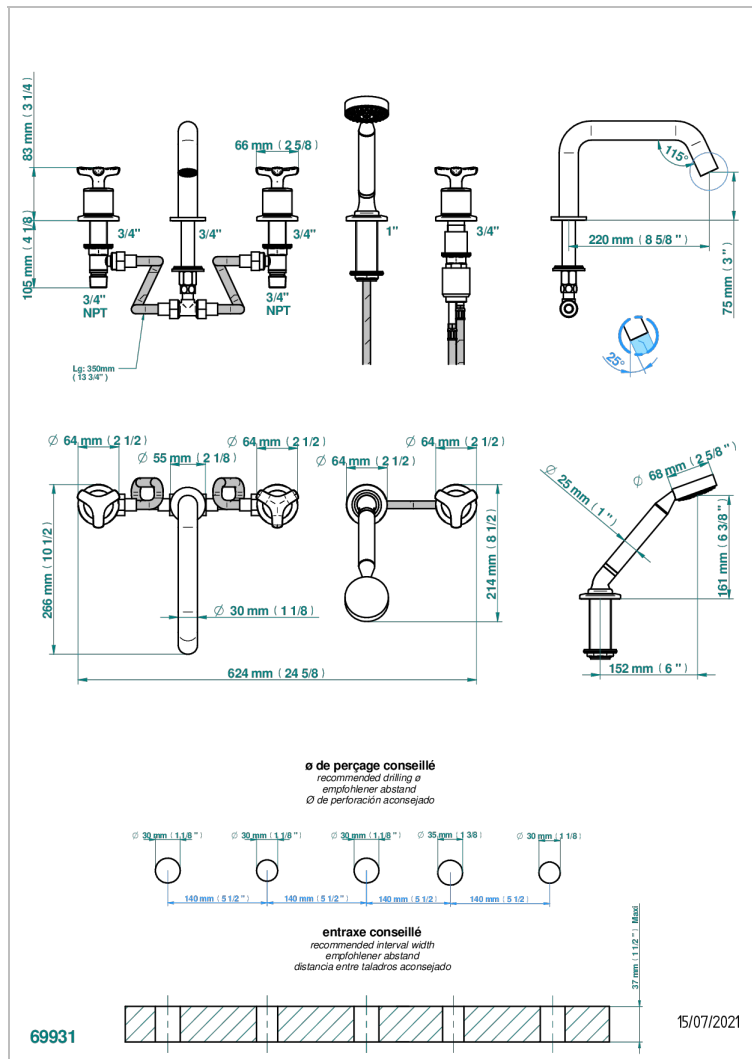

Смеситель устанавливаемый на борту ванны на 5 отверстий с душем, керамическим смесителем, 2 вентилями 3/4" и изливом СУПЕР ГОЛИАФ

ХАРАКТЕРИСТИКИ

- Bondi
- Смеситель устанавливаемый на борту ванны на 5 отверстий с душем, керамическим смесителем, 2 вентилями 3/4" и изливом СУПЕР ГОЛИАФ

ТЕХНИЧЕСКИЕ ХАРАКТЕРИСТИКИ

- Recommandé : 3 bars (max. 5 bars) - Advised : 43,5 psi (max. 72 psi)
- Bec : 50 l/min à 3 bars - Douchette : 9,5 l/min à bars
- Spout : 13,2 gpm at 43.5 psi - Handshower : 2.5 gpm at 43.5 psi