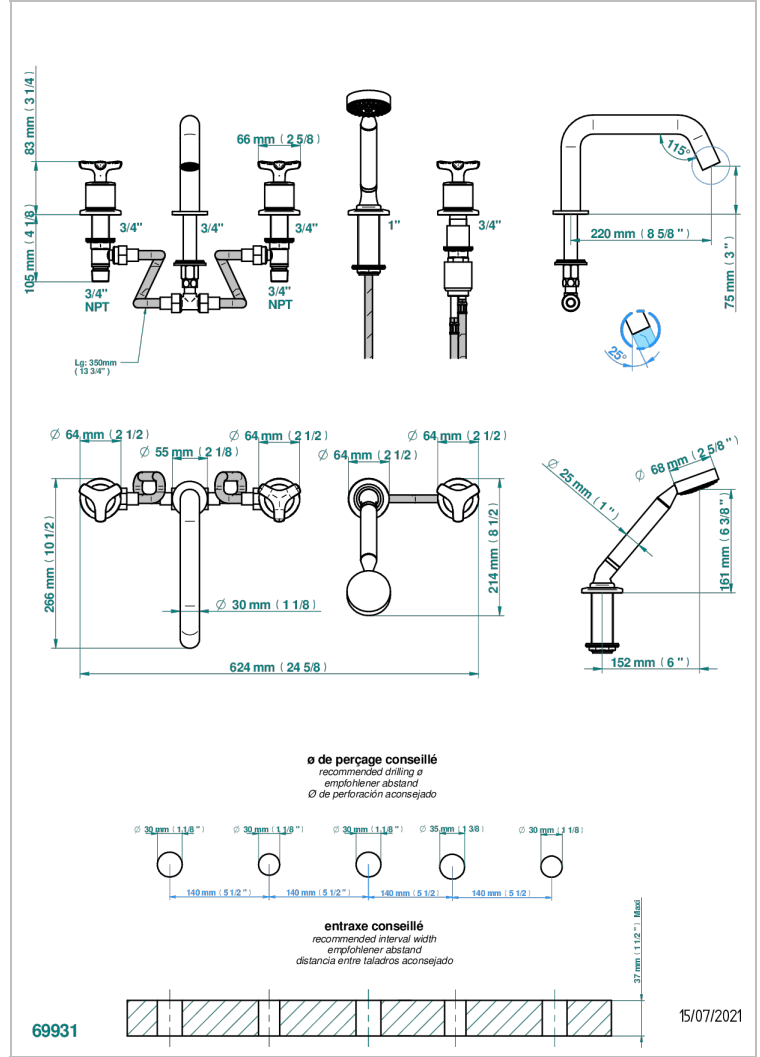

Bateria baño/ducha para encimera con caño super goliath, 2 llaves de paso de 3/4", y una teleducha con un monomando de peluqueria con cartucho progresivo

CARACTERÍSTICAS

- Bondi
- Bateria baño/ducha para encimera con caño super goliath, 2 llaves de paso de 3/4", y una teleducha con un monomando de peluqueria con cartucho progresivo

ESPECIFICACIONES TÉCNICAS

- Recommandé : 3 bars (max. 5 bars) - Advised : 43,5 psi (max. 72 psi)
- Bec : 50 l/min à 3 bars - Douchette : 9,5 l/min à bars
- Spout : 13,2 gpm at 43.5 psi - Handshower : 2.5 gpm at 43.5 psi