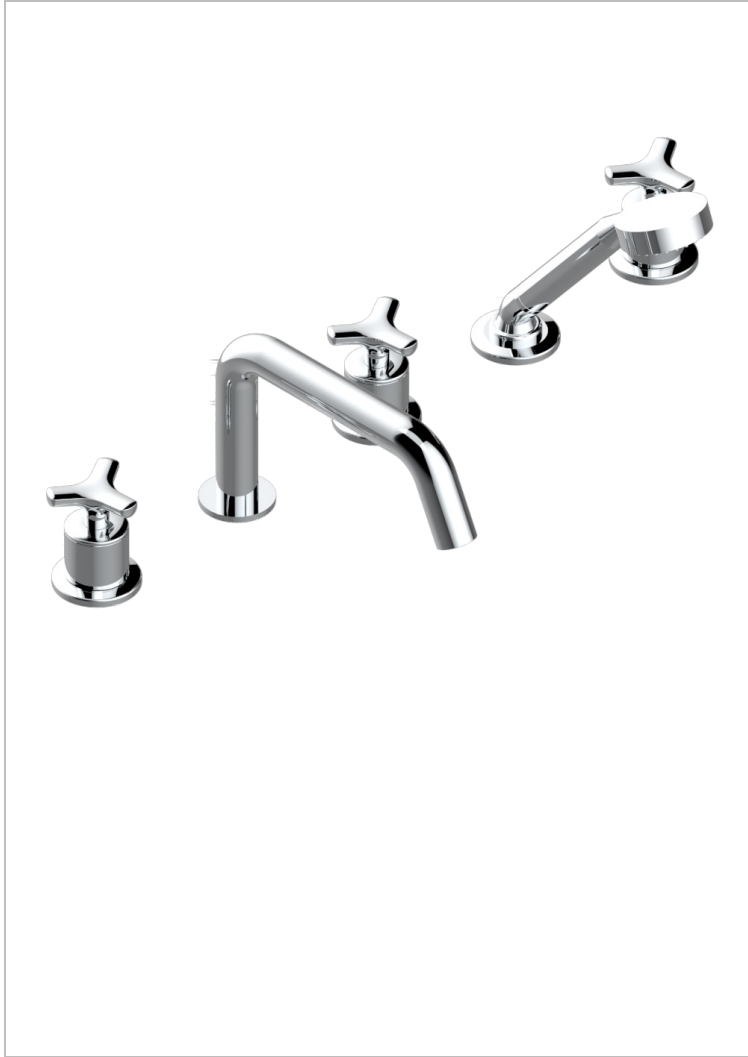

Bateria baño/ducha para encimera con caño super goliath, 2 llaves de paso de 3/4", y una teleducha con un monomando de peluqueria con cartucho progresivo

CARACTERÍSTICAS

- Bondi
- Bateria baño/ducha para encimera con caño super goliath, 2 llaves de paso de 3/4", y una teleducha con un monomando de peluqueria con cartucho progresivo

ESPECIFICACIONES TÉCNICAS

- Recommandé : 3 bars (max. 5 bars) - Advised : 43,5 psi (max. 72 psi)
- Bec : 50 l/min à 3 bars - Douchette : 9,5 l/min à bars
- Spout : 13,2 gpm at 43.5 psi - Handshower : 2.5 gpm at 43.5 psi

ACABADOS DISPONIBLES

Bronce claro - D01
Cerámica negra mate - D30
Cromo - A02
Cromo / dorado - G02
Cromo mate - C02
Dorado - F01

Dorado mate - F07
Dorado pálido - F30
Dorado pálido mate (sin barniz) - F31
Natural smoked Brass - A13
Níquel - B01
Níquel mate - C01

Níquel viejo - H28
Pvd blush - H62
Pvd blush mate - H60
Pvd color latón - H49
Pvd color latón mate - H50
Pvd color níquel - H55

Pvd color níquel mate - H56
Pvd color oro - H52
Pvd color oro mate - H53
Pvd grafito - H64
Pvd grafito mate - H65
Pvd marrón bronce - F33