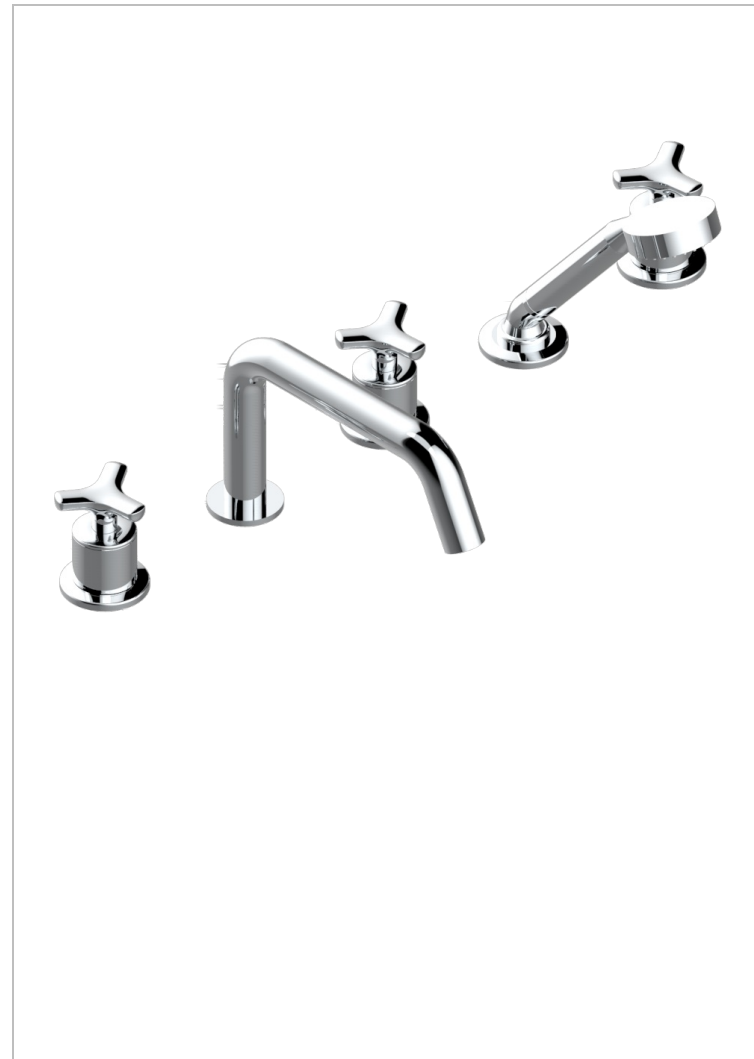

Wannen Batterie mit Einhandmischer Wannenkombination mit Super goliath Einlauf , 2 x Einbau-Ventile DN 20, Einloch-Einhandmischer mit ausziehbare Brausegarnitur

### EIGENSCHAFTEN

- Bondi
- Wannen Batterie mit Einhandmischer Wannenkombination mit Super goliath Einlauf , 2 x Einbau-Ventile DN 20, Einloch-Einhandmischer mit ausziehbare Brausegarnitur

### TECHNISCHE DATEN

- Recommandé : 3 bars (max. 5 bars) - Advised : 43,5 psi (max. 72 psi)
- Bec : 50 l/min à 3 bars - Douchette : 9,5 l/min à bars
- Spout : 13,2 gpm at 43.5 psi - Handshower : 2.5 gpm at 43.5 psi

### VERFÜGBARE OBERFLÄCHEN

Altnickel - H28  
Blassgold - F30  
Blassgold matt unlackiert - F31  
Bronze hell - D01  
Chrom - A02  
Chrom / gold - G02

Chrom matt - C02  
Gold - F01  
Gold matt - F07  
Mattschwarz keramik - D30  
Natural smoked Brass - A13  
Nickel matt - C01