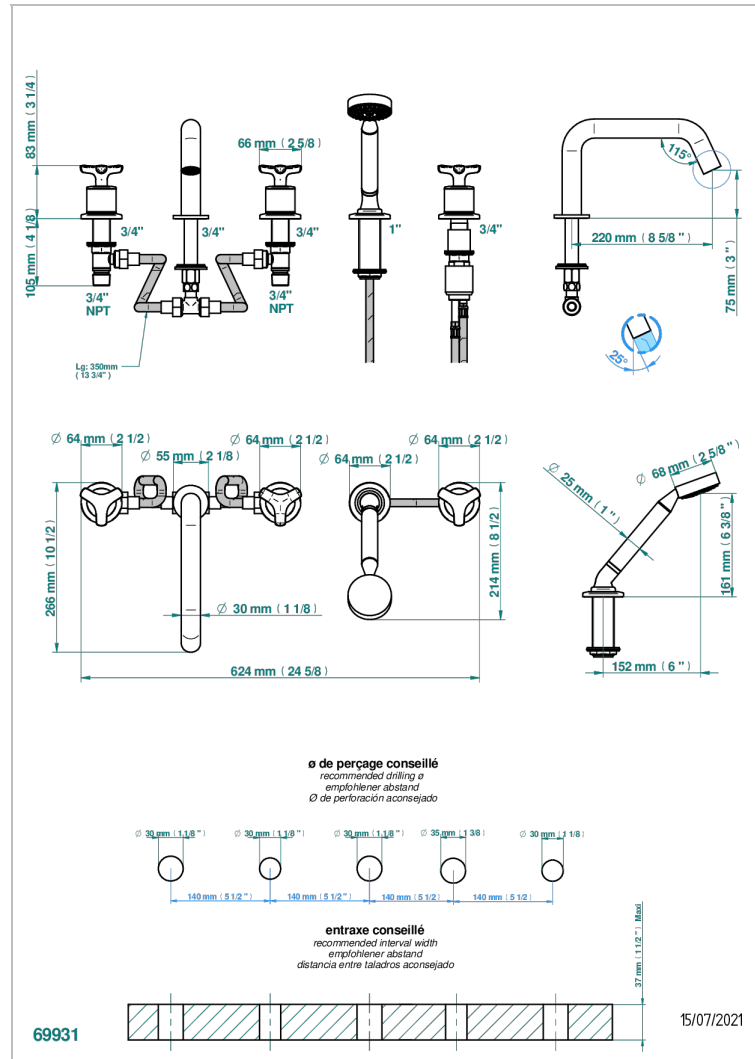

Wannen Batterie mit Einhandmischer Wannenkombination mit Super goliath Einlauf , 2 x Einbau-Ventile DN 20, Einloch-Einhandmischer mit ausziehbare Brausegarnitur

### EIGENSCHAFTEN

- Bondi
- Wannen Batterie mit Einhandmischer Wannenkombination mit Super goliath Einlauf , 2 x Einbau-Ventile DN 20, Einloch-Einhandmischer mit ausziehbare Brausegarnitur

### TECHNISCHE DATEN

- Recommandé : 3 bars (max. 5 bars) - Advised : 43,5 psi (max. 72 psi)
- Bec : 50 l/min à 3 bars - Douchette : 9,5 l/min à bars
- Spout : 13,2 gpm at 43.5 psi - Handshower : 2.5 gpm at 43.5 psi