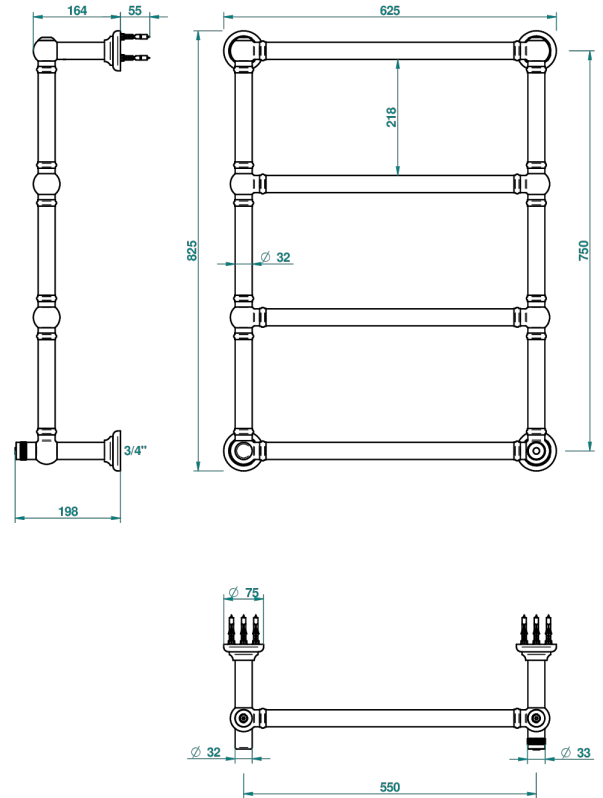

# TOWEL WARMER - TRADITIONAL

B6A-TWT4H

Traditional towel warmer, 4 rails, 625 mm x 825 mm, hydronic, neutral handle

THG<sup>®</sup>  
PARIS

69929

03/05/2019

## CARACTERÍSTICAS

- Cuerpo en latón macizo, sin costura.
- Conexiones en F3/4"

## ESPECIFICACIONES TÉCNICAS

- Pression : 0,5 bars < P < 3 bars (recommandée)
- Pressure : 7.25 psi < P < 43.5 psi (advised)
- Température eau maximale conseillée : 60°C
- Maximum water temperature advised: 140°F
- Hauteur minimale au sol (maximum height from the ground) : 60 cm (24")
- Puissance / Power : 86W à Delta T 30