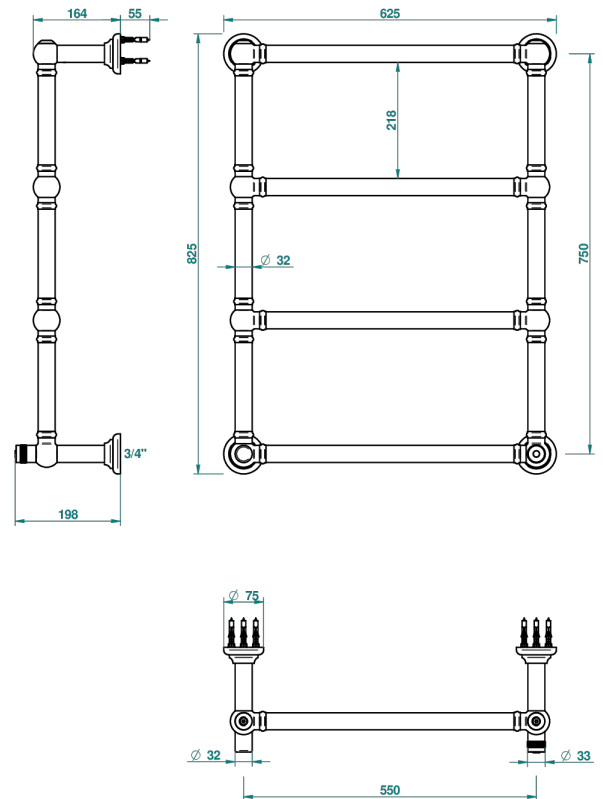

TOWEL WARMER - TRADITIONAL

B6A-TWT4H

Traditionell, Handtuchwärmer, Warmwasser, neutraler Bedienungsgriff, 4 Stangen, 625 mm x 825 mm

THG[®]
PARIS

69929

03/05/2019

EIGENSCHAFTEN

- Unterputzkörper aus massivem Messing, ohne Lötstelle
- Anschlüsse 3/4" Innengewinde

TECHNISCHE DATEN

- Pression : 0,5 bars < P < 3 bars (recommandée)
- Pressure : 7.25 psi < P < 43.5 psi (advised)
- Température eau maximale conseillée : 60°C
- Maximum water temperature advised: 140°F
- Hauteur minimale au sol (maximum height from the ground) : 60 cm (24")
- Puissance / Power : 86W à Delta T 30