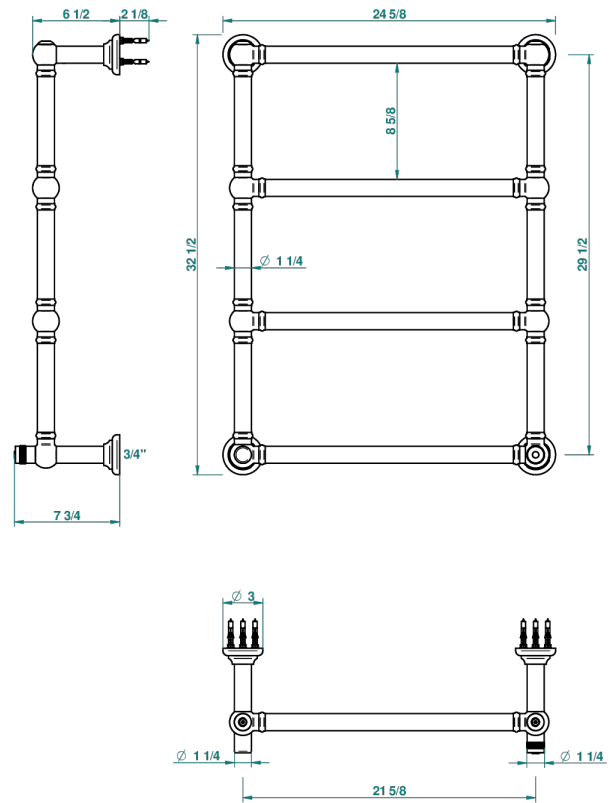

# TOWEL WARMER - TRADITIONAL

B6A-TWT4H

Traditionell, Handtuchwärmer, Warmwasser, neutraler Bedienungsriff, 4 Stangen, 625 mm x 825 mm

THG<sup>®</sup>  
PARIS

69929

03/05/2019

## EIGENSCHAFTEN

- Unterputzkörper aus massivem Messing, ohne Lötstelle
- Anschlüsse 3/4" Innengewinde

## TECHNISCHE DATEN

- Pression : 0,5 bars < P < 3 bars (recommandée)
- Pressure : 7.25 psi < P < 43.5 psi (advised)
- Température eau maximale conseillée : 60°C
- Maximum water temperature advised: 140°F
- Hauteur minimale au sol (maximum height from the ground) : 60 cm (24")
- Puissance / Power : 86W à Delta T 30