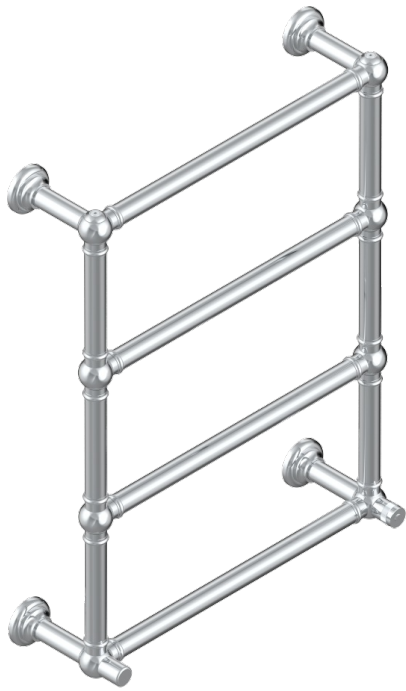

# TOWEL WARMER - TRADITIONAL

B6A-TWT4H

Traditionell, Handtuchwärmer, Warmwasser, neutraler Bedienungsriff, 4 Stangen, 625 mm x 825 mm

THG<sup>®</sup>  
PARIS

69929

03/05/2019

## EIGENSCHAFTEN

- Unterputzkörper aus massivem Messing, ohne Lötstelle
- Anschlüsse 3/4" Innengewinde

## TECHNISCHE DATEN

- Pression : 0,5 bars < P < 3 bars (recommandée)
- Pressure : 7.25 psi < P < 43.5 psi (advised)
- Température eau maximale conseillée : 60°C
- Maximum water temperature advised: 140°F
- Hauteur minimale au sol (maximum height from the ground) : 60 cm (24")
- Puissance / Power : 86W à Delta T 30

## VERFÜGBARE OBERFLÄCHEN

Blassgold - F30  
Blassgold matt unlackiert - F31  
Bronze hell - D01  
Chrom - A02  
Chrom matt - C02  
Gold - F01

Gold matt - F07  
Nickel matt - C01  
Pvd blush - H62  
Pvd blush matt - H60  
Pvd gold - H52  
Pvd gold matt - H53